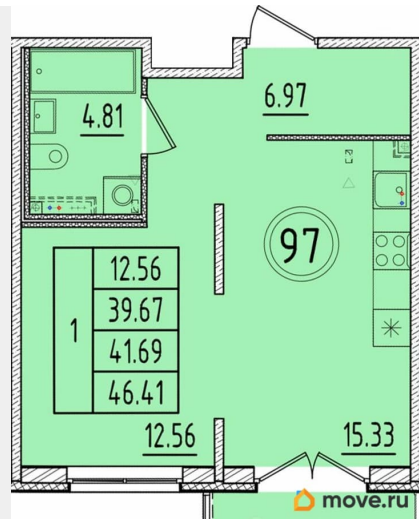

Move.ru - вся недвижимость России