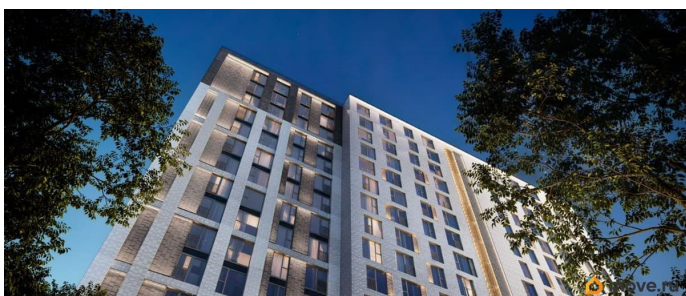

ОРО
Аквилон

Комнат **1**   Площадь **30,68**   Этаж **A+**

Панорамные окна
Французские балконы
Гранд-лобби