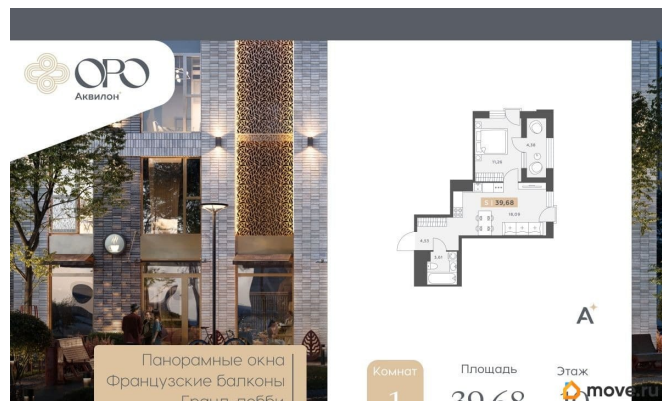

Продам

Раздел

[Квартиры](#)

Тип балкона

лоджия

Тип санузла

для заметок

совмещенный

Вид из окна

на улицу

Ремонт

с отделкой

Квартира в новостройке

да

Год сдачи

4 квартал 2027 г.

лифт

Описание

ЖК «ОРО от Аквилон» - старт продаж жилого комплекса бизнес-класса в Московском районе. -Панорамные окна в пол во всех квартирах -Алюминиевые оконные профили с многокамерными стеклопакетами - Французские балконы с золотой окантовкой - Высота этажа 3,15 метра -Увеличенные дверные проемы - 2,3 метров высотой - Выделенные места для кондиционеров на каждом этаже -Фреоновые трубки заведенные в квартиру от мест установки внешних блоков кондиционеров - Дизайнерская отделка гранд-лобби с биокамином и золотыми элементами - Импортные бесшумные лифты с дизайнерской отделкой и увеличенной высотой кабины Отделка квартир Премиальная отделка в двух цветовых решениях: Beigestone и Greystone. Доказано для любой квартиры Стандарты Группы Аквилон для вашей комфортной жизни Thermo-S экономия на коммунальных платежах за счет дополнительно утепленных стен, кровли и цоколя. Энергоэффективные окна с селективным покрытием и аргоновым