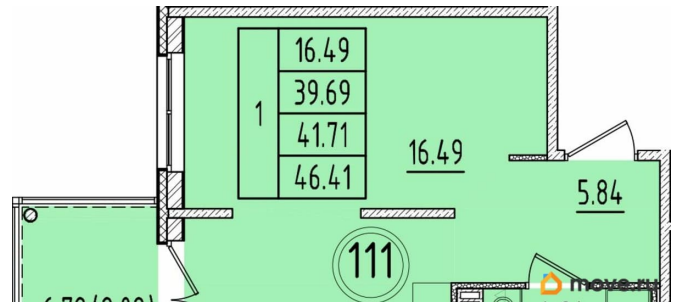

2.87 м

Жилая площадь

16.5 м²

Площадь кухни

12.4 м²

Общая площадь

39.69 м²

Этаж

Тип санузла

совмещенный

Ремонт

для заметок

с отделкой

Квартира в новостройке

да

Год сдачи