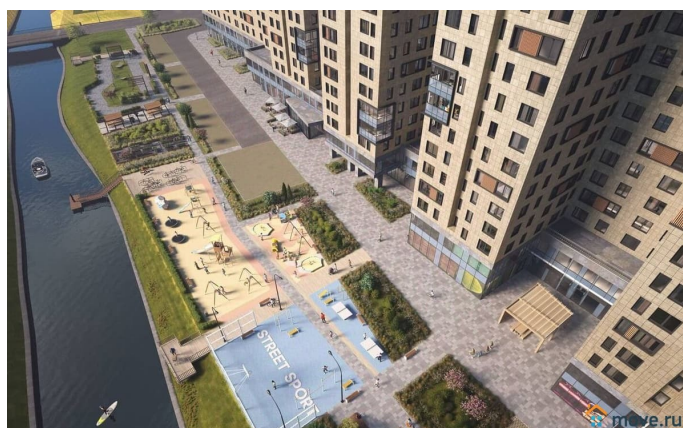

ZOOM-ЧЕРНАЯ РЕЧКА

КОМНАТНОСТЬ
С

ПЛОЩАДЬ
38.65 м²

ЭТАЖ
9

Просторная студия с
идеальными возможностями
зонирования.

Ничка для шкафа