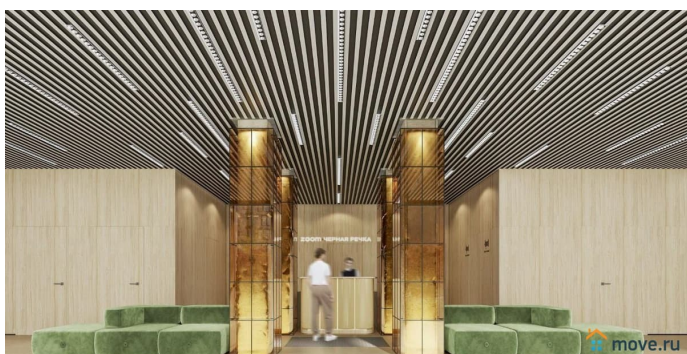

ZOOM-ЧЕРНАЯ РЕЧКА

КОМНАТНОСТЬ
С

ПЛОЩАДЬ
38.65 м²

ЭТАЖ
9

Просторная студия с
идеальными возможностями
зонирования.

Ничка для шкафа