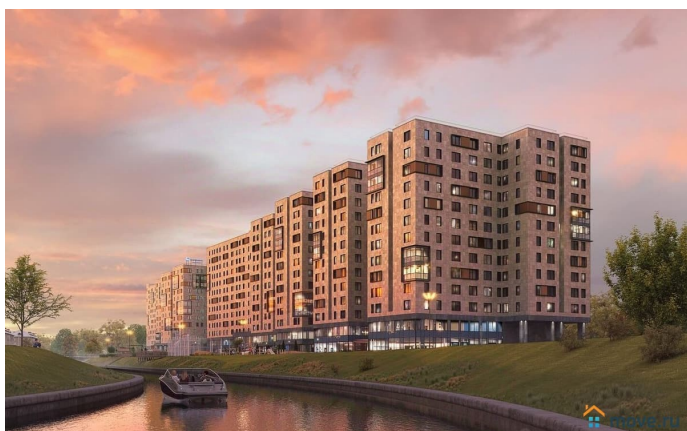

ZOOM-ЧЕРНАЯ РЕЧКА

КОМНАТНОСТЬ
С

ПЛОЩАДЬ
38.65 м²

ЭТАЖ
9

Просторная студия с
идеальными возможностями
зонирования.

Ничка для шкафа