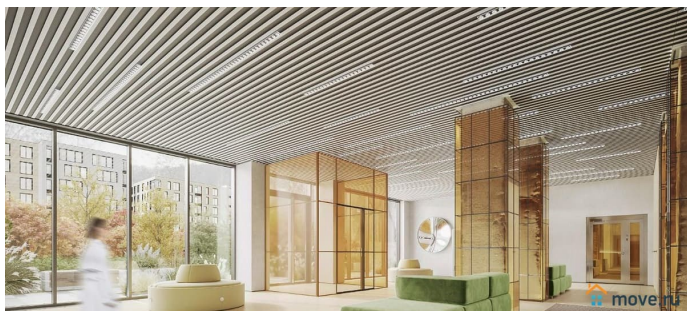

ZOOM-ЧЕРНАЯ РЕЧКА

КОМНАТНОСТЬ
С

ПЛОЩАДЬ
38.65 м²

ЭТАЖ
9

Просторная студия с
идеальными возможностями
зонирования.

Ничка для шкафа