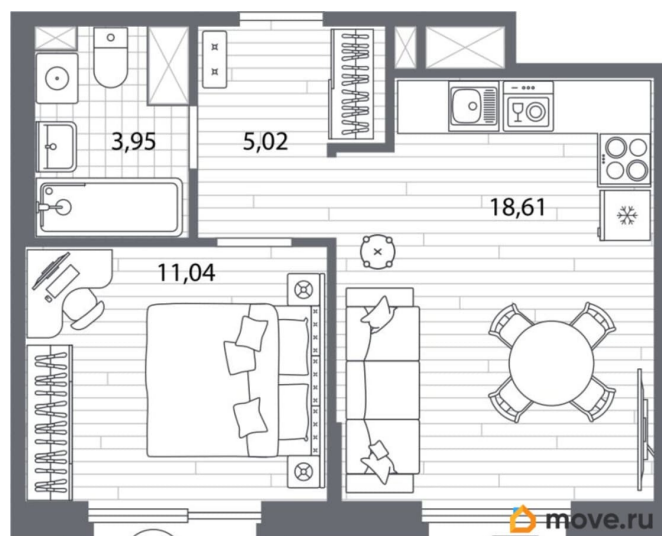

🕒 Создано: 26.05.2025 в 17:36

🔄 Обновлено: 15.04.2026 в 11:03

**Отдел продаж, Бесплатная
консультация**

79820984863

**Санкт-Петербург, Полюстровский
проспект, 18к2**

18 712 632 ₺

Санкт-Петербург, Полюстровский проспект, 18к2

Округ

[СПБ, Калининский район](#)

Улица

[проспект Полюстровский](#)

Квартира

Количество комнат

1

Высота потолков

2.7 м

Общая площадь

39.6 м²

Этаж

3/13

Детали объекта

Тип сделки

Продам

Раздел

[Квартиры](#)

Квартира в новостройке

да

Год сдачи

1 квартал 2026 г.

лифт

для заметок