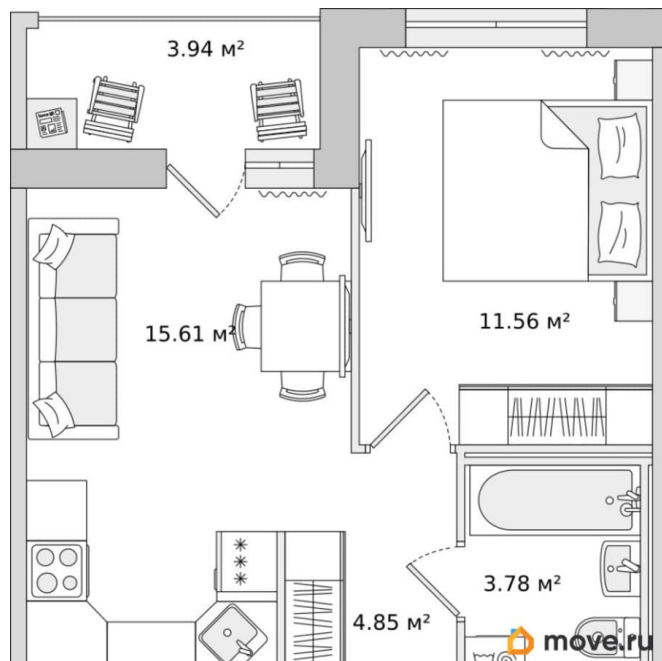

🕒 Создано: 02.04.2026 в 16:46

🔄 Обновлено: 08.04.2026 в 17:35

ЦДС, ЦДС

79927164398

Санкт-Петербург, улица Плесецкая, 24

9 737 600 ₺

Санкт-Петербург, улица Плесецкая, 24

Округ

[СПБ, Приморский район](#)

Улица

[улица Плесецкая](#)

Квартира

Количество комнат

1

Высота потолков

2.75 м

Жилая площадь

11.6 м²

Общая площадь

39.74 м²

Этаж

13/17

Детали объекта

Тип сделки

Продам

Раздел

[Квартиры](#)

Квартира в новостройке

да

Год сдачи

1 квартал 2027 г.

для заметок