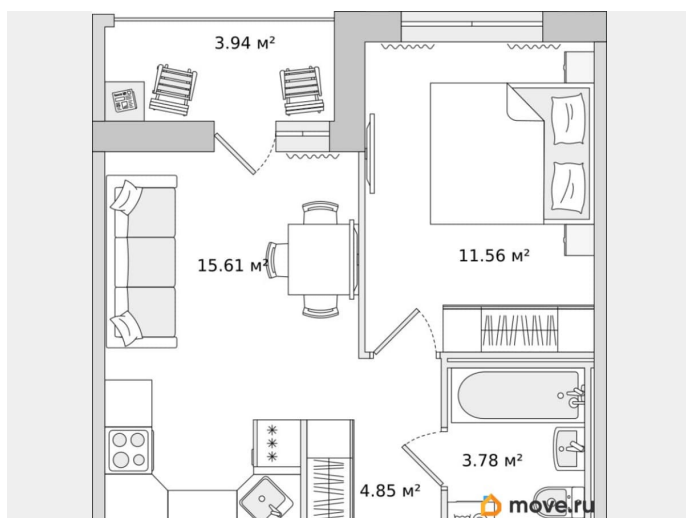

Описание

Продаётся однокомнатная квартира в жилом комплексе ЦДС Dreamline, Корпус 2.7 ЦЕНА УКАЗАНА С УЧЕТОМ СКИДКИ ЗА НАЛИЧНЫЕ. При покупке квартиры без участия агентов дарим сертификат новосела в магазин ХОФФ на сумму 50 000 рублей. Им можно оплатить не более 15% от суммы покупки. Квартиры с чистовой отделкой: на полу ламинат, на стенах обои под покраску, установлены межкомнатные двери, в санузлах везде положена плитка, установлена вся сантехника! ЦДС Дримлайн — это новый ЖК на Парашютной улице. Первая очередь введена в эксплуатацию, дома второй очереди высокой степени готовности! Инфраструктура, около дома: Детский сад для 350 малышей - построен; Школа для 825 учеников - построена; Поликлиника и центр общей врачебной практики в соседнем квартале. В домах есть кладовые, которые можно купить и не устраивать склад на лоджии. Около дома - многоэтажный паркинг. Прямая продажа от застройщика Группы ЦДС! Номер в базе ЦДС: 115786