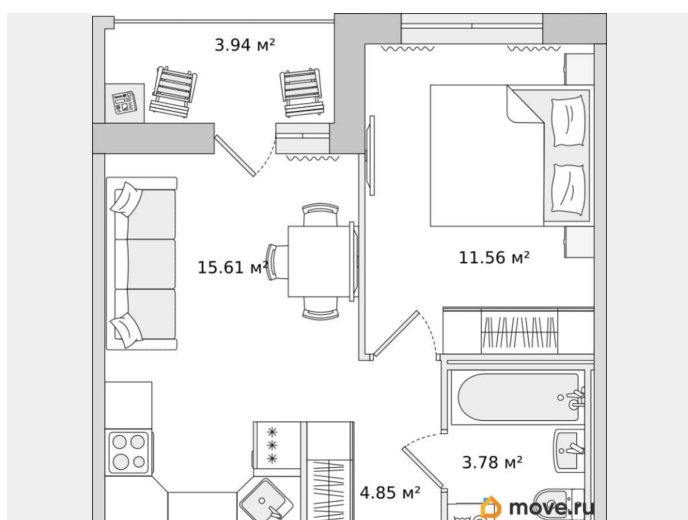

Описание

Продаётся однокомнатная квартира в жилом комплексе ЦДС Dreamline, Корпус 2.7 ЦЕНА УКАЗАНА С УЧЕТОМ СКИДКИ ЗА НАЛИЧНЫЕ.

При покупке квартиры без участия агентов дарим сертификат новосела в магазин ХОФФ на сумму 50 000 рублей. Им можно оплатить не более 15% от суммы покупки. Квартиры с чистовой отделкой: на полу ламинат, на стенах обои под покраску, установлены межкомнатные двери, в санузлах везде положена плитка, установлена вся сантехника! ЦДС Дримлайн — это новый ЖК на Парашютной улице. Первая очередь введена в эксплуатацию, дома второй очереди высокой степени готовности!

Инфраструктура, около дома: Детский сад для 350 малышей - построен; Школа для 825 учеников - построена; Поликлиника и центр общей врачебной практики в соседнем квартале. В домах есть кладовые, которые можно купить и не устраивать склад на лоджии. Около дома - многоэтажный паркинг. Прямая продажа от застройщика Группы ЦДС! Номер в базе ЦДС: 115785