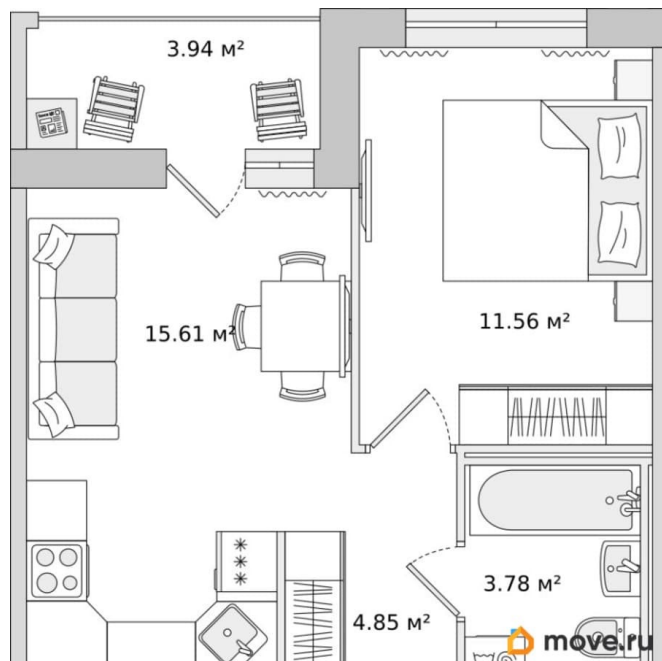

🕒 Создано: 02.04.2026 в 16:26

🔄 Обновлено: 08.04.2026 в 17:36

ЦДС, ЦДС

79927164398

Санкт-Петербург, улица Плесецкая, 24

9 701 800 ₺

Санкт-Петербург, улица Плесецкая, 24

Округ

[СПБ, Приморский район](#)

Улица

[улица Плесецкая](#)

Квартира

Количество комнат

1

Высота потолков

2.75 м

Жилая площадь

11.6 м²

Общая площадь

39.74 м²

Этаж

12/17

Детали объекта

Тип сделки

Продам

Раздел

[Квартиры](#)

Квартира в новостройке

да

Год сдачи

1 квартал 2027 г.

для заметок