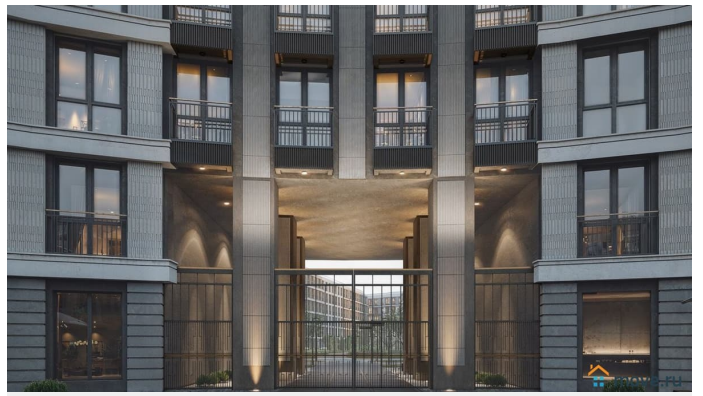

iD
SELECT

ПЕТРОГРАДСКАЯ
круглый квартал