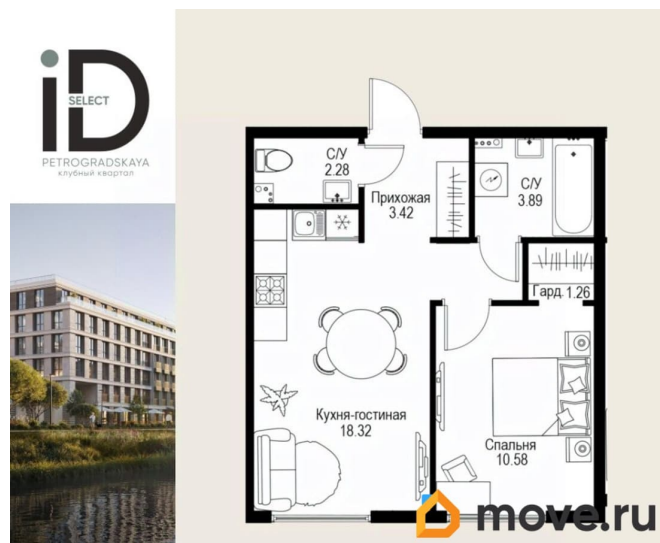

Создано: 13.03.2025 в 15:13

Обновлено: 17.04.2026 в 18:27

Санкт-Петербург, улица Профессора

Попова, 38

31 800 000 ₹

Санкт-Петербург, улица Профессора Попова, 38

Округ

[СПБ, Петроградский район](#)

Улица

[улица Профессора Попова](#)

Квартира

Количество комнат

1

Высота потолков

3 м

Жилая площадь

10.6 м²

Площадь кухни

18.3 м²

Общая площадь

39.75 м²

Этаж

2/6

Детали объекта

Тип сделки

Продам

Раздел

[Квартиры](#)

Ремонт

<https://spb.move.ru/objects/9274374791>

Euroinvest Development, Euroinvest Development

79300680821

для заметок