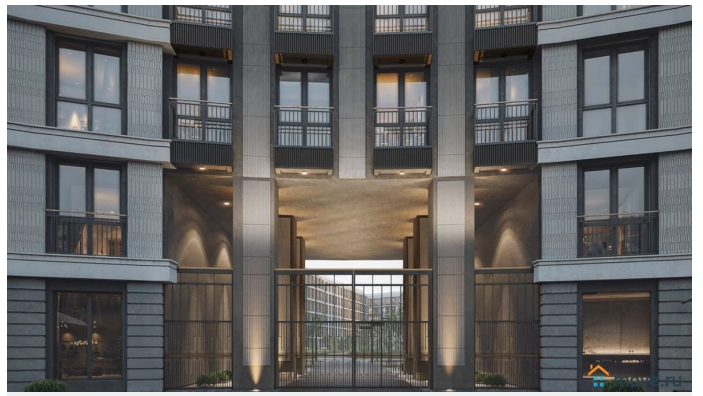

iD
SELECT

ПЕТРОГРАДСКАЯ
круглый квартал

move.ru