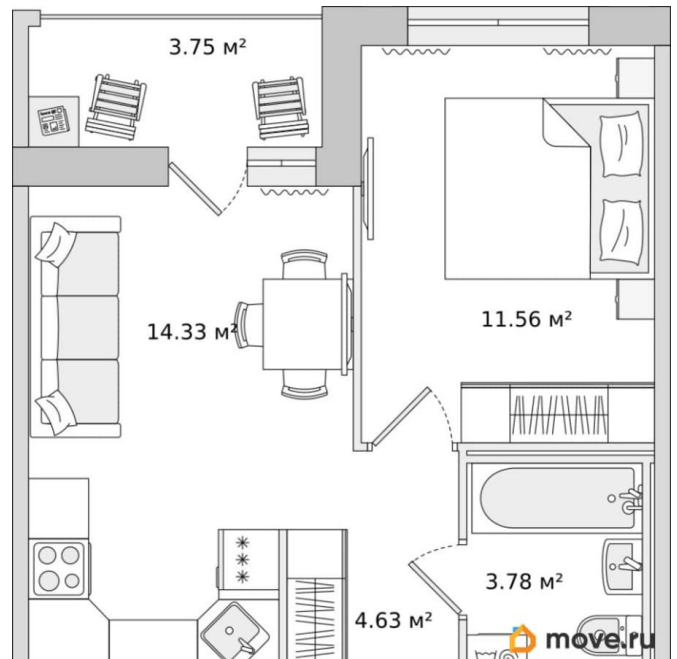

Общая площадь

39.75 м²

Этаж

13/17

Детали объекта

Тип сделки

Продам

Раздел

[Квартиры](#)

Квартира в новостройке

да

Год сдачи

1 квартал 2027 г.

лифт

Описание

для заметок