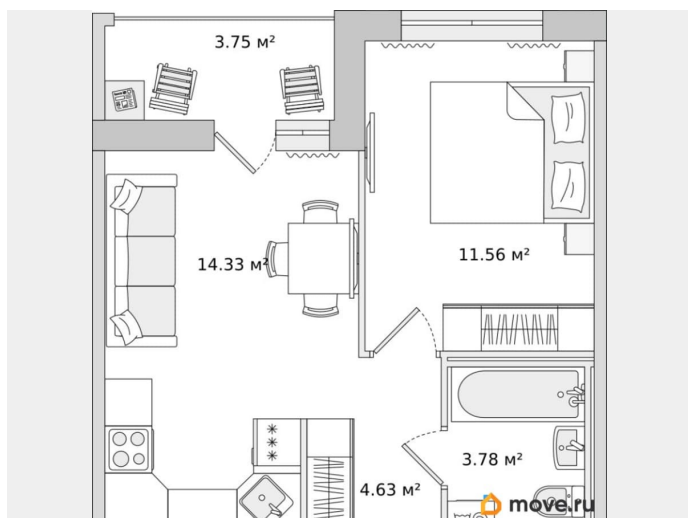

Продаётся однокомнатная квартира в жилом комплексе ЦДС Dreamline, Корпус 2.6 ЦЕНА УКАЗАНА С УЧЕТОМ СКИДКИ ЗА НАЛИЧНЫЕ. При покупке квартиры без участия агентов дарим сертификат новосела в магазин ХОФФ на сумму 50 000 рублей. Им можно оплатить не более 15% от суммы покупки. Квартиры с чистовой отделкой: на полу ламинат, на стенах обои под покраску, установлены межкомнатные двери, в санузлах везде положена плитка, установлена вся сантехника! Ввод в эксплуатацию планируется в 1 квартале 2027 года. ЦДС Дримлайн — это новый ЖК на Парашютной улице. Первая очередь введена в эксплуатацию, дома второй очереди высокой степени готовности! Инфраструктура, около дома: Детский сад для 350 малышей - построен; Школа для 825 учеников - построена; Поликлиника и центр общей врачебной практики в соседнем квартале. В домах есть кладовые, которые можно купить и не устраивать склад на лоджии. Около дома - многоэтажный паркинг. Прямая продажа от застройщика Группы ЦДС! Номер в базе ЦДС: 115504