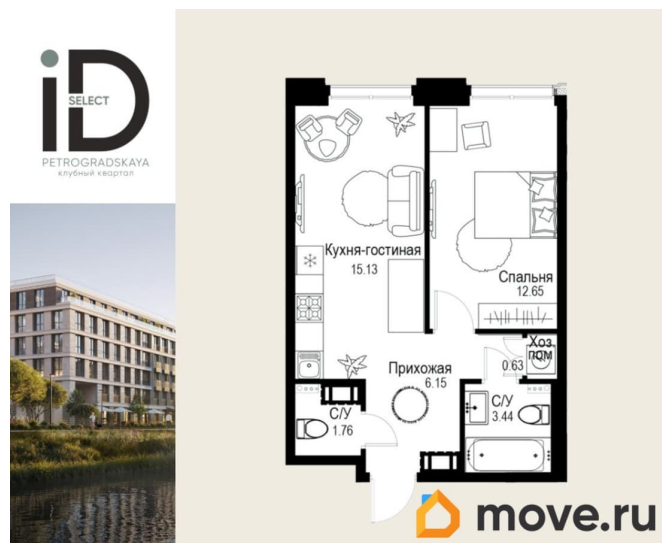

🕒 Создано: 13.03.2025 в 15:47

🔄 Обновлено: 17.04.2026 в 19:53

Санкт-Петербург, улица Профессора

Попова, 38

30 217 600 ₹

Санкт-Петербург, улица Профессора Попова, 38

Округ

[СПБ, Петроградский район](#)

Улица

[улица Профессора Попова](#)

Квартира

Количество комнат

1

Высота потолков

3 м

Жилая площадь

12.7 м²

Площадь кухни

15.1 м²

Общая площадь

39.76 м²

Этаж

6/6

Детали объекта

Тип сделки

Продам

Раздел

[Квартиры](#)

Ремонт

<https://spb.move.ru/objects/9274374797>

**Euroinvest Development, Euroinvest
Development**

79300680821

для заметок