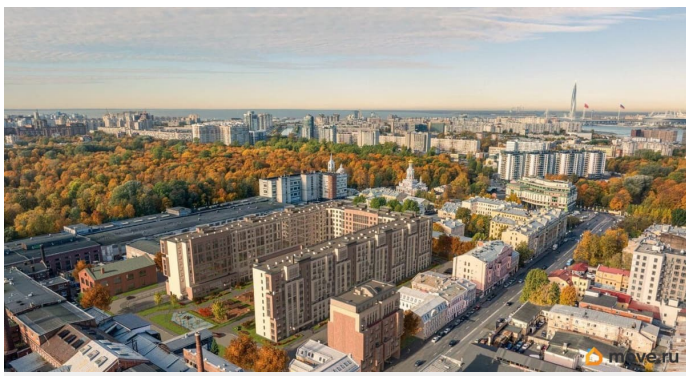

## Описание

Локация, выбранная для строительства ЖК «17 линия», по праву считается лучшей на Васильевском острове. Это не просто адрес, а стиль жизни, в окружении культурного наследия и ритме современного мегаполиса.

Жилой комплекс находится в пешей доступности до двух станций метро и набережной Невы, а также в десяти минутах езды до исторического центра и ЗСД.

Пешком: 15 минут Метро «Василеостровская»  
17 минут Метро «Горный институт» 10 минут  
Малая Нева 5 минут Артмуза НА АВТО 10 минут  
Дворцовая площадь 8 минут Выезд на ЗСД