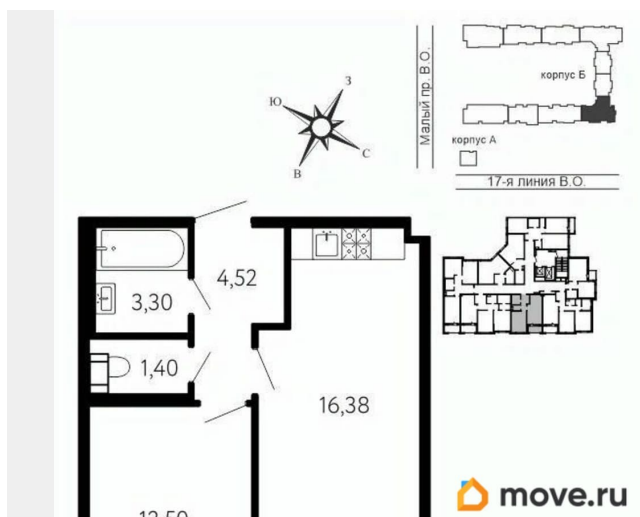

с отделкой

Квартира в новостройке

да

Год сдачи

3 квартал 2028 г.

лифт

Описание

Локация, выбранная для строительства ЖК «17 линия», по праву считается лучшей на Васильевском острове. Это не просто адрес, а стиль жизни, в окружении культурного наследия и ритме современного мегаполиса.

Жилой комплекс находится в пешей доступности до двух станций метро и набережной Невы, а также в десяти минутах езды до исторического центра и ЗСД.

Пешком: 15 минут Метро «Василеостровская»
17 минут Метро «Горный институт» 10 минут
Малая Нева 5 минут Артмуза НА АВТО 10 минут
Дворцовая площадь 8 минут Выезд на ЗСД