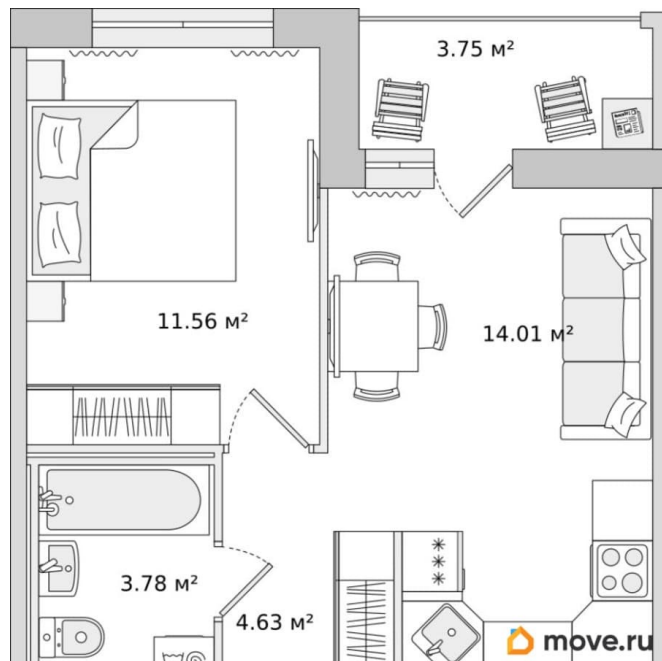

🕒 Создано: 02.04.2026 в 17:05

🔄 Обновлено: 08.04.2026 в 18:13

ЦДС, ЦДС

79927164398

Санкт-Петербург, улица Плесецкая, 24

9 324 839 ₹

Санкт-Петербург, улица Плесецкая, 24

Округ

[СПБ, Приморский район](#)

Улица

[улица Плесецкая](#)

Квартира

Количество комнат

1

Жилая площадь

12.6 м²

Общая площадь

39.78 м²

Этаж

12/17

Детали объекта

Тип сделки

Продам

Раздел

[Квартиры](#)

Ремонт

с отделкой

Квартира в новостройке

да

Год сдачи

1 квартал 2027 г.

для заметок