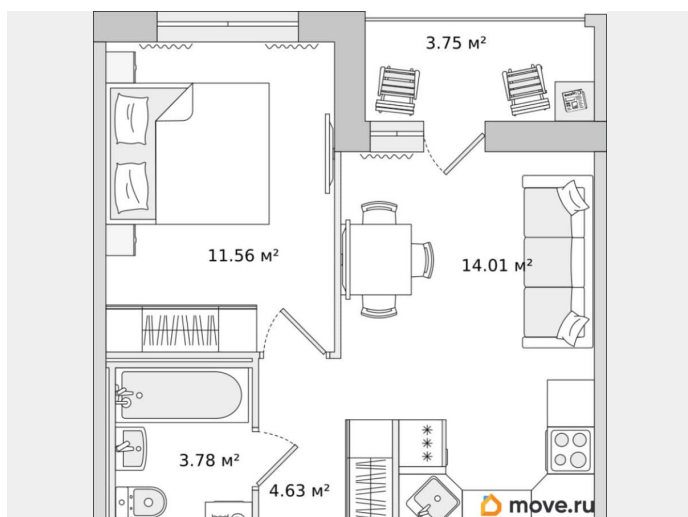

лифт

Описание

Продаётся однокомнатная квартира в жилом комплексе ЦДС Dreamline, Корпус 2.5 ЦЕНА УКАЗАНА С УЧЕТОМ СКИДКИ ЗА НАЛИЧНЫЕ. При покупке квартиры без участия агентов дарим сертификат новосела в магазин ХОФФ на сумму 50 000 рублей. Им можно оплатить не более 15% от суммы покупки. Квартиры с чистовой отделкой: на полу ламинат, на стенах обои под покраску, установлены межкомнатные двери, в санузлах везде положена плитка, установлена вся сантехника! Ввод в эксплуатацию планируется в 1 квартале 2027 года. ЦДС Дримлайн — это новый ЖК на Парашютной улице. Первая очередь введена в эксплуатацию, дома второй очереди высокой степени готовности! Инфраструктура, около дома: Детский сад для 350 малышей - построен; Школа для 825 учеников - построена; Поликлиника и центр общей врачебной практики в соседнем квартале. В домах есть кладовые, которые можно купить и не устраивать склад на лоджии. Около дома - многоэтажный паркинг. Прямая продажа от застройщика Группы ЦДС! Номер в базе ЦДС: 115298