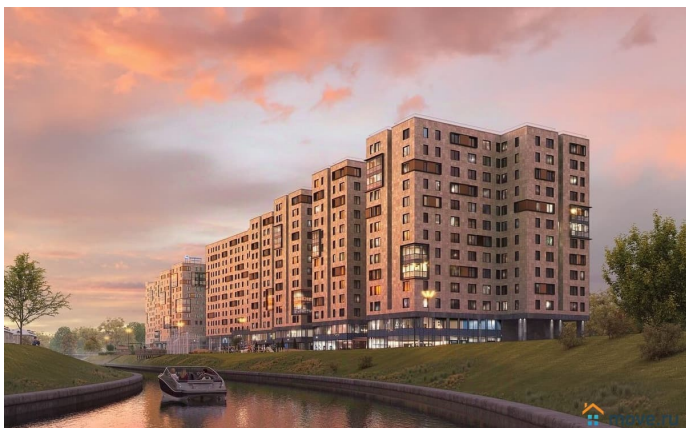

ZOOM-ЧЕРНАЯ РЕЧКА

КОМНАТНОСТЬ
С

ПЛОЩАДЬ
38.47 м²

ЭТАЖ
7

Ничка для одежды