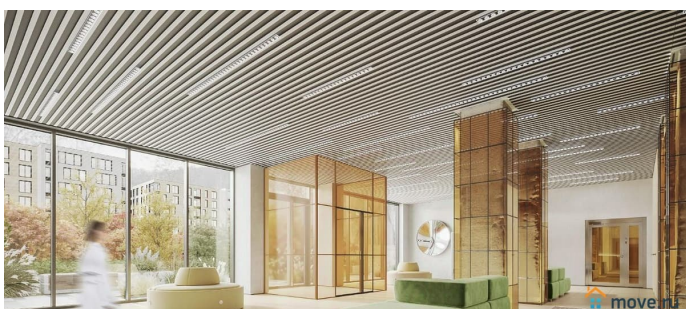

ZOOM-ЧЕРНАЯ РЕЧКА

КОМНАТНОСТЬ
С

ПЛОЩАДЬ
38.47 м²

ЭТАЖ
7

Ничка для одежды