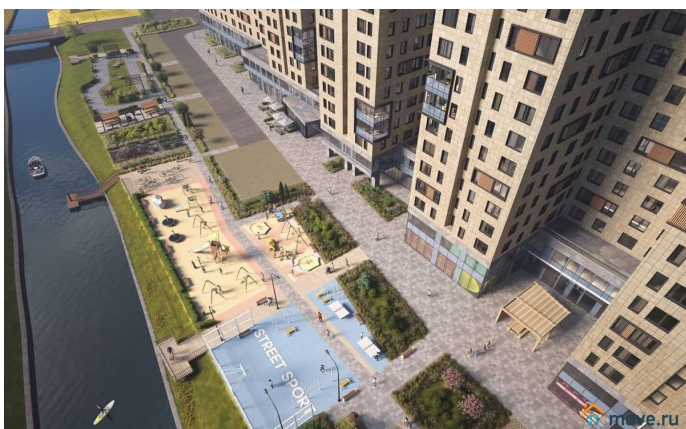

ZOOM-ЧЕРНАЯ РЕЧКА

КОМНАТНОСТЬ
С

ПЛОЩАДЬ
38.47 м²

ЭТАЖ
7

Ничка для одежды