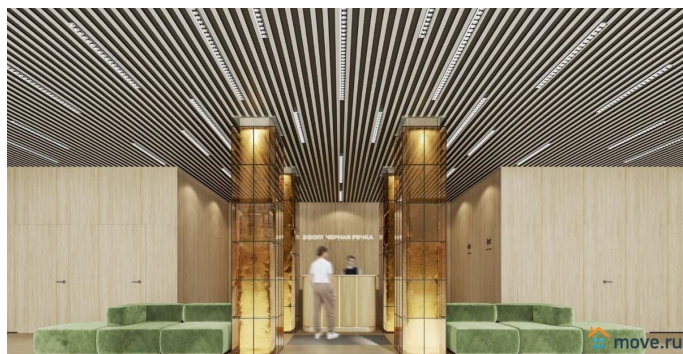

ZOOM-ЧЕРНАЯ РЕЧКА

КОМНАТНОСТЬ
С

ПЛОЩАДЬ
38.47 м²

ЭТАЖ
7

Ничка для одежды