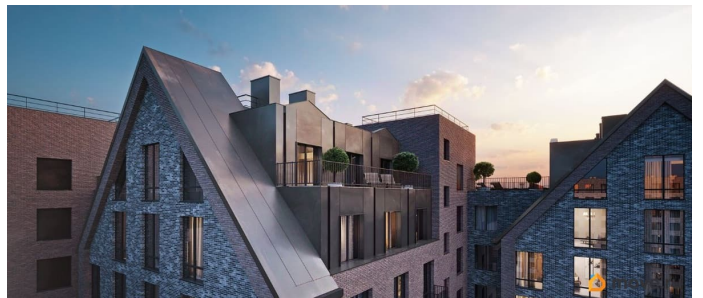

Архитектура, разработанная Евгением Подгорновым и его студией INTERCOLUMNIUM, отражает характер города. Фасады облицованы кирпичом терракотового и серого оттенков. Все материалы отвечают высокому качеству строительства. Компания Fizika Development бережно восстановит исторический объект, воплощающий величие императорской России. Краснокирпичное производственное здание с водонапорной башней завода шотландского инженера Чарльза Берда станет лицом клубного квартала «Остров первых» и новой точкой притяжения для горожан. Приватная территория, сочетающая камерную атмосферу и комфорт, была создана ведущими урбанистами города. Проектом предусмотрен одноуровневый подземный паркинг под жилыми корпусами и дворовым пространством, а также гостевые парковочные места по периметру квартала. Особое внимание уделено безопасности: закрытые дворы, охраняемая территория, круглосуточное видеонаблюдение и контроль доступа 24/7. В премиальном квартале «Остров первых» представлены уникальные планировочные решения: от уютных студий до просторных трехкомнатных квартир с потолками до 5,1 метров.