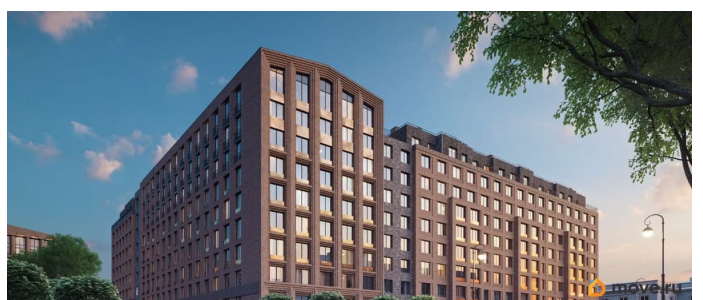

Архитектура, разработанная Евгением Подгорновым и его студией INTERCOLUMNIUM, отражает характер города. Фасады облицованы кирпичом терракотового и серого оттенков. Все материалы отвечают высокому качеству строительства. Компания Fizika Development бережно восстановит исторический объект, воплощающий величие императорской России. Краснокирпичное производственное здание с водонапорной башней завода шотландского инженера Чарльза Берда станет лицом клубного квартала «Остров первых» и новой точкой притяжения для горожан. Приватная территория, сочетающая камерную атмосферу и комфорт, была создана ведущими урбанистами города. Проектом предусмотрен одноуровневый подземный паркинг под жилыми корпусами и дворовым пространством, а также гостевые парковочные места по периметру квартала. Особое внимание уделено безопасности: закрытые дворы, охраняемая территория, круглосуточное видеонаблюдение и контроль доступа 24/7. В премиальном квартале «Остров первых» представлены уникальные планировочные решения: от уютных студий до просторных трехкомнатных квартир с потолками до 5,1 метров.