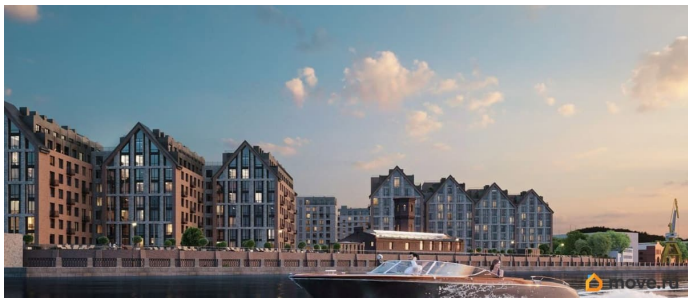

Архитектура, разработанная Евгением Подгорновым и его студией INTERCOLUMNIUM, отражает характер города. Фасады облицованы кирпичом терракотового и серого оттенков. Все материалы отвечают высокому качеству строительства. Компания Fizika Development бережно восстановит исторический объект, воплощающий величие императорской России. Краснокирпичное производственное здание с водонапорной башней завода шотландского инженера Чарльза Берда станет лицом клубного квартала «Остров первых» и новой точкой притяжения для горожан. Приватная территория, сочетающая камерную атмосферу и комфорт, была создана ведущими урбанистами города. Проектом предусмотрен одноуровневый подземный паркинг под жилыми корпусами и дворовым пространством, а также гостевые парковочные места по периметру квартала. Особое внимание уделено безопасности: закрытые дворы, охраняемая территория, круглосуточное видеонаблюдение и контроль доступа 24/7. В премиальном квартале «Остров первых» представлены уникальные планировочные решения: от уютных студий до просторных трехкомнатных квартир с потолками до 5,1 метров.