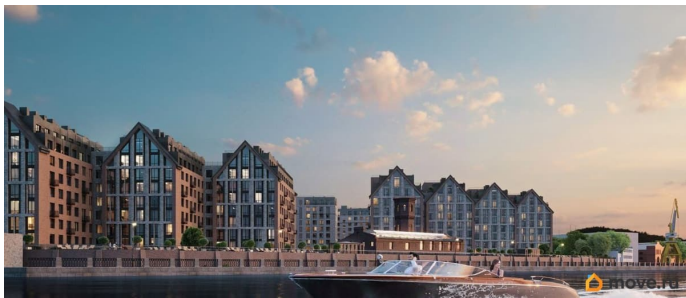

Архитектура, разработанная Евгением Подгорновым и его студией INTERCOLUMNIUM, отражает характер города. Фасады облицованы кирпичом терракотового и серого оттенков. Все материалы отвечают высокому качеству строительства. Компания Fizika Development бережно восстановит исторический объект, воплощающий величие императорской России. Краснокирпичное производственное здание с водонапорной башней завода шотландского инженера Чарльза Берда станет лицом клубного квартала «Остров первых» и новой точкой притяжения для горожан. Приватная территория, сочетающая камерную атмосферу и комфорт, была создана ведущими урбанистами города. Проектом предусмотрен одноуровневый подземный паркинг под жилыми корпусами и дворовым пространством, а также гостевые парковочные места по периметру квартала. Особое внимание уделено безопасности: закрытые дворы, охраняемая территория, круглосуточное видеонаблюдение и контроль доступа 24/7. В премиальном квартале «Остров первых» представлены уникальные планировочные решения: от уютных студий до просторных трехкомнатных квартир с потолками до 5,1 метров.