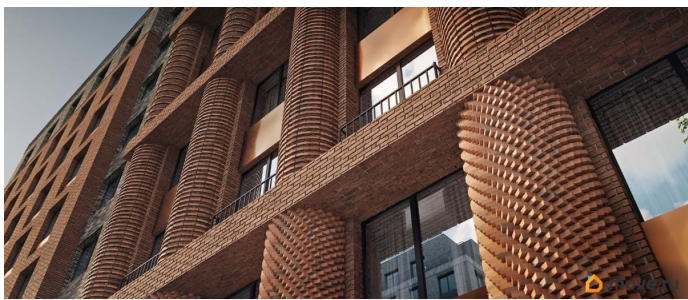

Архитектура, разработанная Евгением Подгорновым и его студией INTERCOLUMNIUM, отражает характер города. Фасады облицованы кирпичом терракотового и серого оттенков. Все материалы отвечают высокому качеству строительства. Компания Fizika Development бережно восстановит исторический объект, воплощающий величие императорской России. Краснокирпичное производственное здание с водонапорной башней завода шотландского инженера Чарльза Берда станет лицом клубного квартала «Остров первых» и новой точкой притяжения для горожан. Приватная территория, сочетающая камерную атмосферу и комфорт, была создана ведущими урбанистами города. Проектом предусмотрен одноуровневый подземный паркинг под жилыми корпусами и дворовым пространством, а также гостевые парковочные места по периметру квартала. Особое внимание уделено безопасности: закрытые дворы, охраняемая территория, круглосуточное видеонаблюдение и контроль доступа 24/7. В премиальном квартале «Остров первых» представлены уникальные планировочные решения: от уютных студий до просторных трехкомнатных квартир с потолками до 5,1 метров.