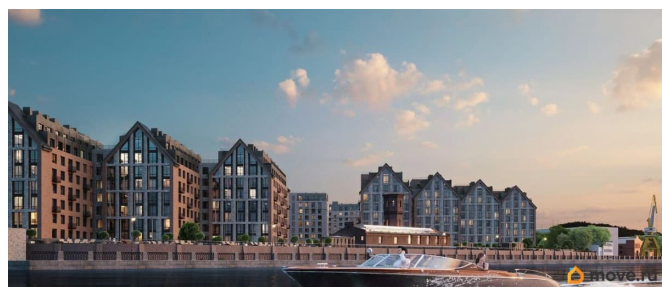

Создано: 11.07.2025 в 18:55

Обновлено: 01.04.2026 в 13:55

**Санкт-Петербург, Перевозная улица,
Корпус 1**

20 445 500 ₹

Санкт-Петербург, Перевозная улица, Корпус 1

Округ

[СПБ, Адмиралтейский район](#)

Улица

[набережная Перевозная](#)

Квартира

Количество комнат

1

Высота потолков

3 м

Жилая площадь

10.4 м²

Общая площадь

39.7 м²

Этаж

5/10

Детали объекта

Тип сделки

Продам

Раздел

[Квартиры](#)

Квартира в новостройке

да

Год сдачи

<https://spb.move.ru/objects/9282790405>

**Fizika Development, Fizika
Development**

79820962679

для заметок