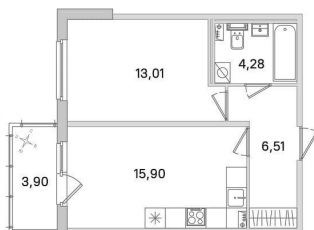

1-комнатная, 39.70 м²

Срок сдачи **IV кв. 2027**
Жилая площадь **13.01 м²**
Площадь кухни **15.90 м²**