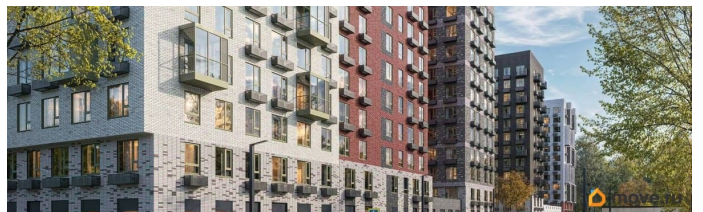

всё для комфортной жизни: магазины,
торговые центры, фитнес-клубы, кафе и
рестораны, а ещё детские сады, школы, вузы
и поликлиника. Артикул 1005476
(Застройщик ООО «СЗ «Лиговский Сити»)
[cn_sbp_1839655]

ПИК
Витебский
парк

Площадь
39,70 м²

Готовая отделка Вид во двор Кухня-гостиная

move.ru