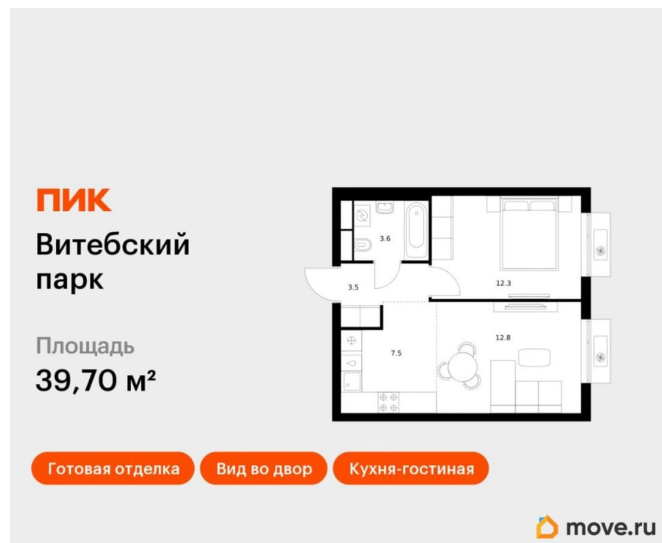

на улицу

Ремонт

<https://spb.move.ru/objects/9287957141>

ПИК, ПИК

**79808237183**

для заметок

с отделкой

---

## Описание

Продаётся 1-комн. квартира площадью 39,7 кв.м на 11 этаже 12 этажного дома (Корпус 6, Секция 3) проекта ПИК Витебский парк. Светлый просторный подъезд на уровне земли, функциональная планировка, большие окна, с отделкой. Жилой квартал «Витебский парк» находится во Фрунзенском районе Санкт-Петербурга, в 15 минутах пешком от метро «Обводный канал». А в 2027 году всего в паре минут от проекта планируют открыть станцию метро «Боровая». В квартал входят 3 детских сада, школа и 7 жилых домов с дворами-парками, куда не могут зайти посторонние люди и заехать автомобили. Школа на 1250 мест и детский сад на 350 мест откроются одновременно с заселением первой очереди, это значит, что жители проекта смогут отдать своих детей в новые образовательные учреждения на территории квартала. Во дворах приятно отдыхать, знакомиться с соседями и даже заниматься йогой, а для детей мы построим детские площадки. Рядом появятся современные спортивные площадки. На первых этажах домов откроются магазины, кафе и другие сервисы. Через весь жилой район протянется широкий пешеходный бульвар для прогулок и спорта. Рядом с «Витебским парком» есть