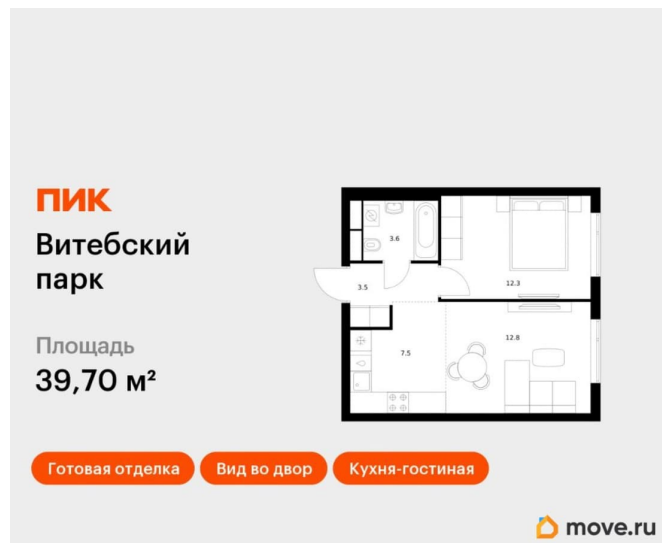

Высота потолков

2.62 м

Жилая площадь

12.3 м²

Площадь кухни

20.3 м²

Общая площадь

39.7 м²

совмещенный

Вид из окна

на улицу

Ремонт

<https://spb.move.ru/objects/9288154699>

ПИК, ПИК

79808237183

для заметок

Описание

Продаётся 1-комн. квартира площадью 39,7 кв.м на 3 этаже 12 этажного дома (Корпус 6, Секция 3) проекта ПИК Витебский парк. Светлый просторный подъезд на уровне земли, функциональная планировка, большие окна, с отделкой. Жилой квартал «Витебский парк» находится во Фрунзенском районе Санкт-Петербурга, в 15 минутах пешком от метро «Обводный канал». А в 2027 году всего в паре минут от проекта планируют открыть станцию метро «Боровая». В квартал входят 3 детских сада, школа и 7 жилых домов с дворами-парками, куда не могут зайти посторонние люди и заехать автомобили. Школа на 1250 мест и детский сад на 350 мест откроются одновременно с заселением первой очереди, это значит, что жители проекта смогут отдать своих детей в новые образовательные учреждения на территории квартала. Во дворах приятно отдыхать, знакомиться с соседями и даже заниматься йогой, а для детей мы построим детские площадки. Рядом появятся современные спортивные площадки. На первых этажах домов откроются магазины, кафе и другие сервисы. Через весь жилой район протянется широкий пешеходный бульвар для прогулок и спорта. Рядом с «Витебским парком» есть