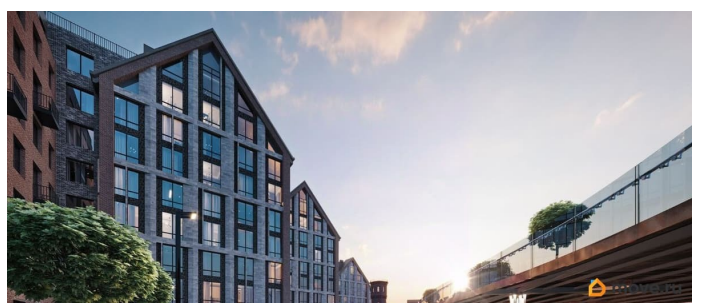

Архитектура, разработанная Евгением Подгорновым и его студией INTERCOLUMNIUM, отражает характер города. Фасады облицованы кирпичом терракотового и серого оттенков. Все материалы отвечают высокому качеству строительства. Компания Fizika Development бережно восстановит исторический объект, воплощающий величие императорской России. Краснокирпичное производственное здание с водонапорной башней завода шотландского инженера Чарльза Берда станет лицом клубного квартала «Остров первых» и новой точкой притяжения для горожан. Приватная территория, сочетающая камерную атмосферу и комфорт, была создана ведущими урбанистами города. Проектом предусмотрен одноуровневый подземный паркинг под жилыми корпусами и дворовым пространством, а также гостевые парковочные места по периметру квартала. Особое внимание уделено безопасности: закрытые дворы, охраняемая территория, круглосуточное видеонаблюдение и контроль доступа 24/7. В премиальном квартале «Остров первых» представлены уникальные планировочные решения: от уютных студий до просторных трехкомнатных квартир с потолками до 5,1 метров.