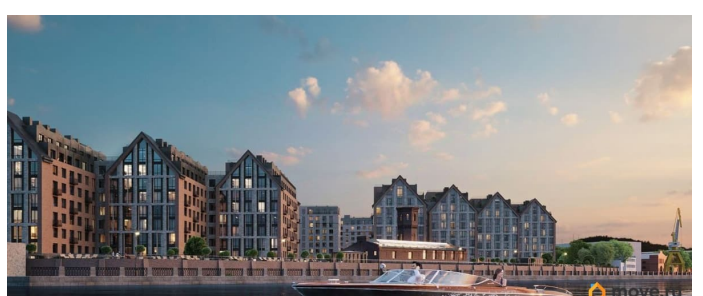

Архитектура, разработанная Евгением Подгорновым и его студией INTERCOLUMNIUM, отражает характер города. Фасады облицованы кирпичом терракотового и серого оттенков. Все материалы отвечают высокому качеству строительства. Компания Fizika Development бережно восстановит исторический объект, воплощающий величие императорской России. Краснокирпичное производственное здание с водонапорной башней завода шотландского инженера Чарльза Берда станет лицом клубного квартала «Остров первых» и новой точкой притяжения для горожан. Приватная территория, сочетающая камерную атмосферу и комфорт, была создана ведущими урбанистами города. Проектом предусмотрен одноуровневый подземный паркинг под жилыми корпусами и дворовым пространством, а также гостевые парковочные места по периметру квартала. Особое внимание уделено безопасности: закрытые дворы, охраняемая территория, круглосуточное видеонаблюдение и контроль доступа 24/7. В премиальном квартале «Остров первых» представлены уникальные планировочные решения: от уютных студий до просторных трехкомнатных квартир с потолками до 5,1 метров.