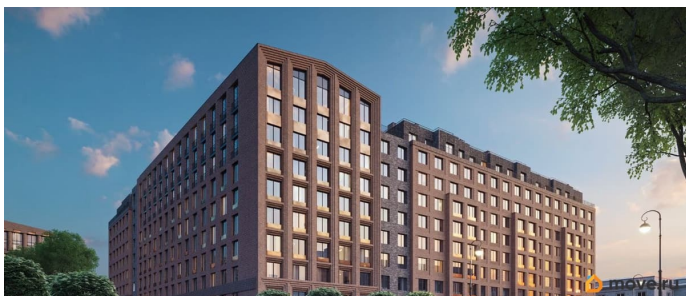

Архитектура, разработанная Евгением Подгорновым и его студией INTERCOLUMNIUM, отражает характер города. Фасады облицованы кирпичом терракотового и серого оттенков. Все материалы отвечают высокому качеству строительства. Компания Fizika Development бережно восстановит исторический объект, воплощающий величие императорской России. Краснокирпичное производственное здание с водонапорной башней завода шотландского инженера Чарльза Берда станет лицом клубного квартала «Остров первых» и новой точкой притяжения для горожан. Приватная территория, сочетающая камерную атмосферу и комфорт, была создана ведущими урбанистами города. Проектом предусмотрен одноуровневый подземный паркинг под жилыми корпусами и дворовым пространством, а также гостевые парковочные места по периметру квартала. Особое внимание уделено безопасности: закрытые дворы, охраняемая территория, круглосуточное видеонаблюдение и контроль доступа 24/7. В премиальном квартале «Остров первых» представлены уникальные планировочные решения: от уютных студий до просторных трехкомнатных квартир с потолками до 5,1 метров.