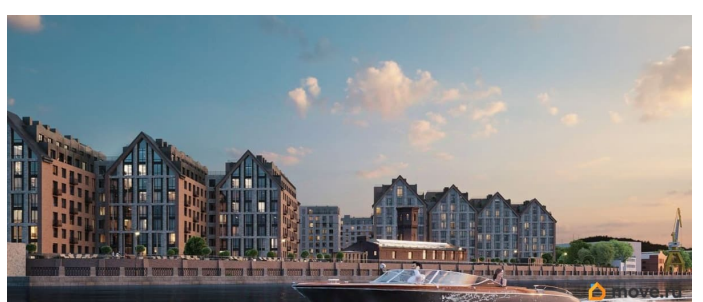

Архитектура, разработанная Евгением Подгорновым и его студией INTERCOLUMNIUM, отражает характер города. Фасады облицованы кирпичом терракотового и серого оттенков. Все материалы отвечают высокому качеству строительства. Компания Fizika Development бережно восстановит исторический объект, воплощающий величие императорской России. Краснокирпичное производственное здание с водонапорной башней завода шотландского инженера Чарльза Берда станет лицом клубного квартала «Остров первых» и новой точкой притяжения для горожан. Приватная территория, сочетающая камерную атмосферу и комфорт, была создана ведущими урбанистами города. Проектом предусмотрен одноуровневый подземный паркинг под жилыми корпусами и дворовым пространством, а также гостевые парковочные места по периметру квартала. Особое внимание уделено безопасности: закрытые дворы, охраняемая территория, круглосуточное видеонаблюдение и контроль доступа 24/7. В премиальном квартале «Остров первых» представлены уникальные планировочные решения: от уютных студий до просторных трехкомнатных квартир с потолками до 5,1 метров.