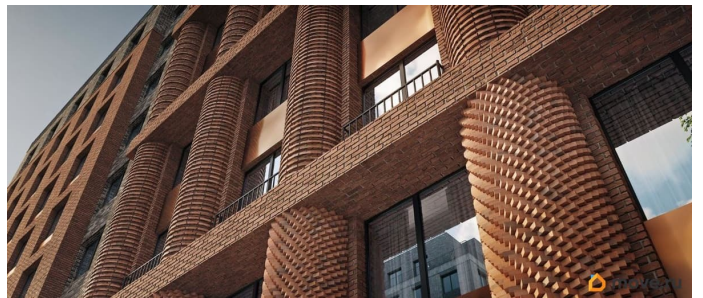

Архитектура, разработанная Евгением Подгорновым и его студией INTERCOLUMNIUM, отражает характер города. Фасады облицованы кирпичом терракотового и серого оттенков. Все материалы отвечают высокому качеству строительства. Компания Fizika Development бережно восстановит исторический объект, воплощающий величие императорской России. Краснокирпичное производственное здание с водонапорной башней завода шотландского инженера Чарльза Берда станет лицом клубного квартала «Остров первых» и новой точкой притяжения для горожан. Приватная территория, сочетающая камерную атмосферу и комфорт, была создана ведущими урбанистами города. Проектом предусмотрен одноуровневый подземный паркинг под жилыми корпусами и дворовым пространством, а также гостевые парковочные места по периметру квартала. Особое внимание уделено безопасности: закрытые дворы, охраняемая территория, круглосуточное видеонаблюдение и контроль доступа 24/7. В премиальном квартале «Остров первых» представлены уникальные планировочные решения: от уютных студий до просторных трехкомнатных квартир с потолками до 5,1 метров.