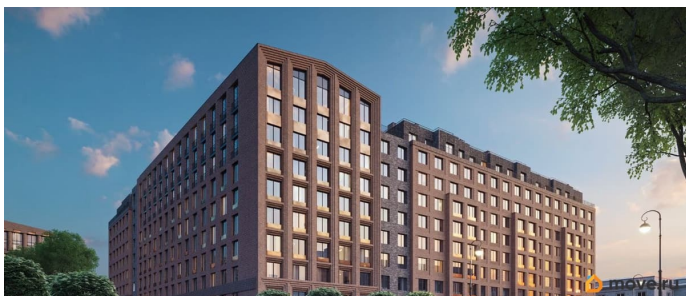

🕒 Создано: 10.03.2026 в 12:56

🔄 Обновлено: 01.04.2026 в 13:25

**Санкт-Петербург, Перевозная улица,
Корпус 1**

20 048 500 ₽

Санкт-Петербург, Перевозная улица, Корпус 1

Округ

[СПБ, Адмиралтейский район](#)

Улица

Архитектура, разработанная Евгением Подгорновым и его студией INTERCOLUMNIUM, отражает характер города. Фасады облицованы кирпичом терракотового и серого оттенков. Все материалы отвечают высокому качеству строительства. Компания Fizika Development бережно восстановит исторический объект, воплощающий величие императорской России. Краснокирпичное производственное здание с водонапорной башней завода шотландского инженера Чарльза Берда станет лицом клубного квартала «Остров первых» и новой точкой притяжения для горожан. Приватная территория, сочетающая камерную атмосферу и комфорт, была создана ведущими урбанистами города. Проектом предусмотрен одноуровневый подземный паркинг под жилыми корпусами и дворовым пространством, а также гостевые парковочные места по периметру квартала. Особое внимание уделено безопасности: закрытые дворы, охраняемая территория, круглосуточное видеонаблюдение и контроль доступа 24/7. В премиальном квартале «Остров первых» представлены уникальные планировочные решения: от уютных студий до просторных трехкомнатных квартир с потолками до 5,1 метров.