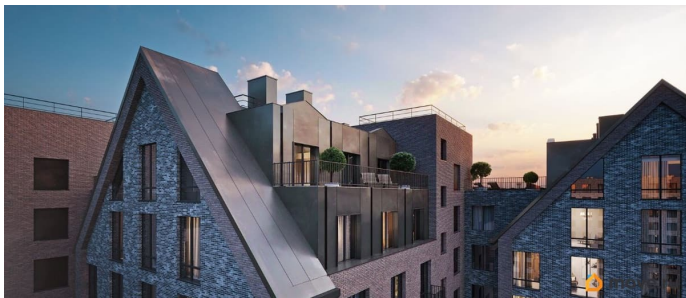

Архитектура, разработанная Евгением Подгорновым и его студией INTERCOLUMNIUM, отражает характер города. Фасады облицованы кирпичом терракотового и серого оттенков. Все материалы отвечают высокому качеству строительства. Компания Fizika Development бережно восстановит исторический объект, воплощающий величие императорской России. Краснокирпичное производственное здание с водонапорной башней завода шотландского инженера Чарльза Берда станет лицом клубного квартала «Остров первых» и новой точкой притяжения для горожан. Приватная территория, сочетающая камерную атмосферу и комфорт, была создана ведущими урбанистами города. Проектом предусмотрен одноуровневый подземный паркинг под жилыми корпусами и дворовым пространством, а также гостевые парковочные места по периметру квартала. Особое внимание уделено безопасности: закрытые дворы, охраняемая территория, круглосуточное видеонаблюдение и контроль доступа 24/7. В премиальном квартале «Остров первых» представлены уникальные планировочные решения: от уютных студий до просторных трехкомнатных квартир с потолками до 5,1 метров.