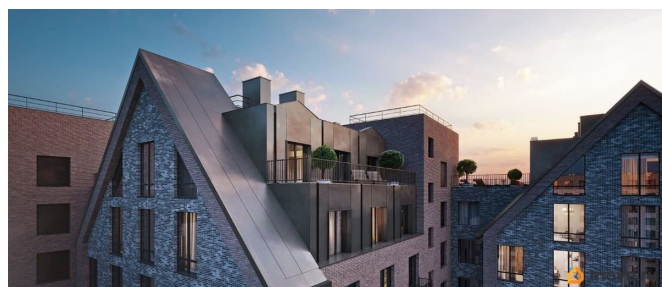

Создано: 10.03.2026 в 12:56

Обновлено: 05.04.2026 в 14:44

**Санкт-Петербург, Перевозная улица,
Корпус 1**

20 048 500 ₹

Санкт-Петербург, Перевозная улица, Корпус 1

Округ

[СПБ, Адмиралтейский район](#)

Улица

[набережная Перевозная](#)

Квартира

Количество комнат

1

Высота потолков

2.85 м

Жилая площадь

10.4 м²

Общая площадь

39.7 м²

Этаж

4/10

Детали объекта

Тип сделки

Продам

Раздел

[Квартиры](#)

Квартира в новостройке

да

Год сдачи

<https://spb.move.ru/objects/9291446292>

**Fizika Development, Fizika
Development**

79820962679

для заметок