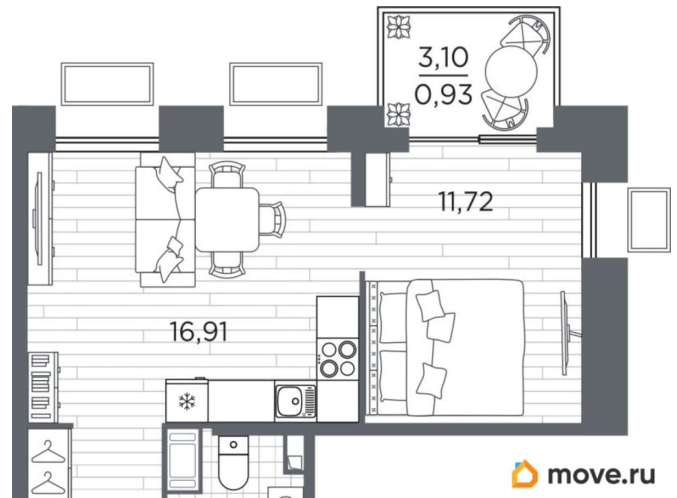

🕒 Создано: 15.04.2026 в 10:35

🔄 Обновлено: 15.04.2026 в 09:49

**Санкт-Петербург, Полюстровский
проспект, 87к1**

18 689 650 ₹

Санкт-Петербург, Полюстровский проспект, 87к1

Округ

[СПБ, Калининский район](#)

Улица

[проспект Полюстровский](#)

Квартира

Количество комнат

1

Высота потолков

2.7 м

Общая площадь

39.85 м²

Этаж

11/12

Детали объекта

Тип сделки

Продам

Раздел

[Квартиры](#)

Квартира в новостройке

да

Год сдачи

4 квартал 2027 г.

лифт

<https://spb.move.ru/objects/9293608483>

**Отдел продаж, Бесплатная
консультация
79820984863**

для заметок