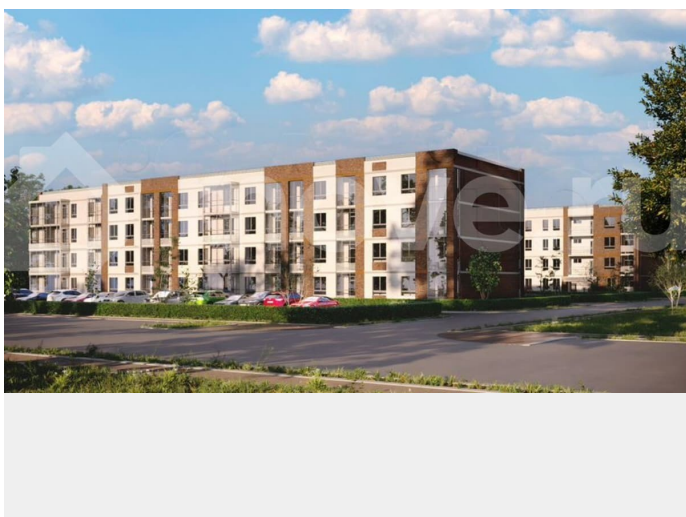

Шоссе

[Выборгское](#)

Квартира

Количество комнат

1

Общая площадь

39.8 м²

Этаж

Описание

Новокасимово - это новый жилой район в 15 минутах от Санкт-Петербурга с малоэтажными жилыми домами и собственной инфраструктурой. На территории Новокасимово будет

для заметок

располагаться 2 детских сада, школа, торговый центр, спортивный комплекс, ледовая арена, медицинский центр и множество небольших магазинов формата «у дома», которые обеспечат жильцов всем необходимым. Центральные коммуникации и газ уже заложены под весь район.

Новокасимово - это спокойный образ жизни, близость к природе, чистый воздух. В квартирах запланирована отделка «Грэй Кей» с установкой газового котла. В наличии квартиры в строящихся и сданных домах от застройщика.