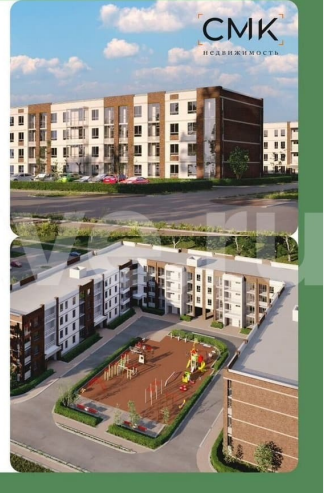

НОВОКАСИМОВО
ЖИЛОЙ РАЙОН

20-25 мин. до станций метро «Парнас»
и «Проспект Просвещения»

СМК
НЕДВИЖИМОСТЬ