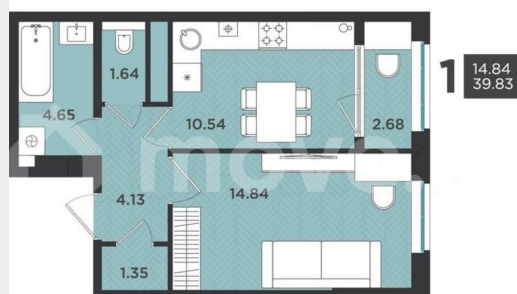

располагаться 2 детских сада, школа, торговый центр, спортивный комплекс, ледовая арена, медицинский центр и множество небольших магазинов формата «у дома», которые обеспечат жильцов всем необходимым. Центральные коммуникации и газ уже заложены под весь район.

Новокасимово - это спокойный образ жизни, близость к природе, чистый воздух. В квартирах запланирована отделка «Грэй Кей» с установкой газового котла. В наличии квартиры в строящихся и сданных домах от застройщика.