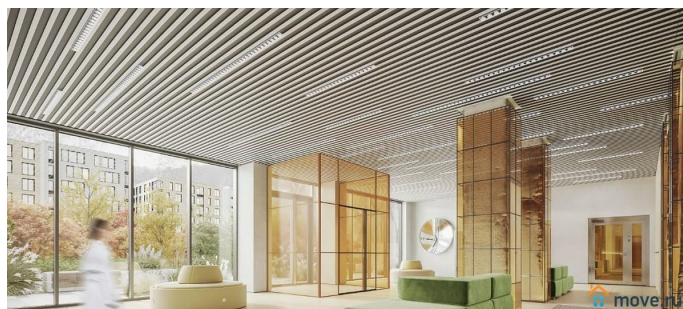

КОМНАТНОСТЬ
1-КОМН.

ПЛОЩАДЬ
38.57 м²

ЭТАЖ
11
 move.ru