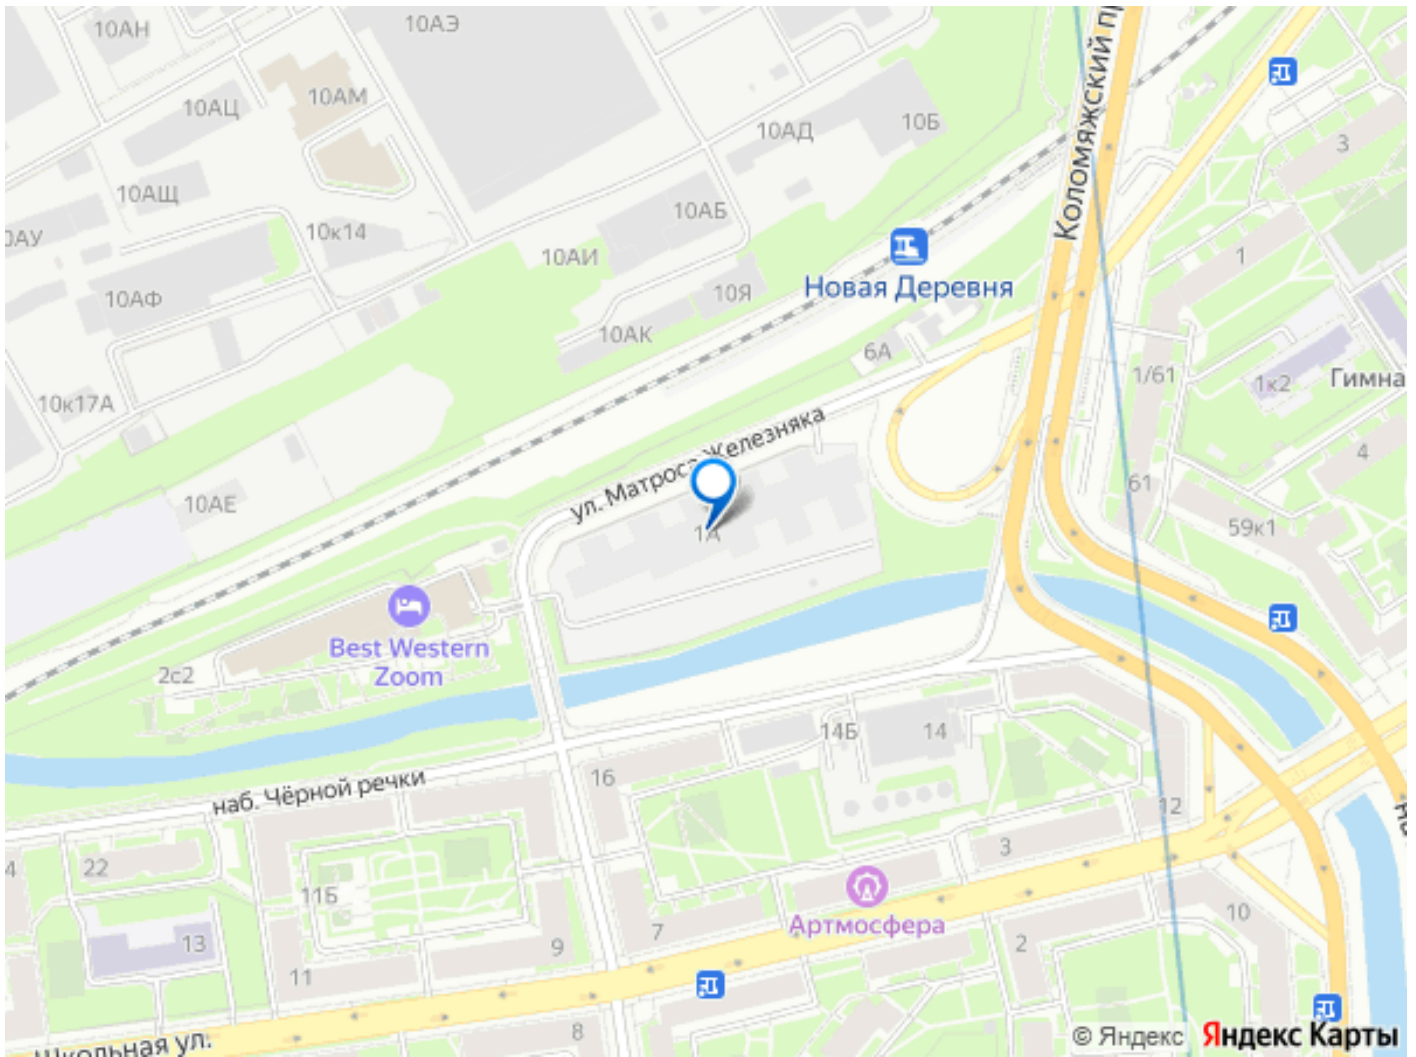

Move.ru - вся недвижимость России