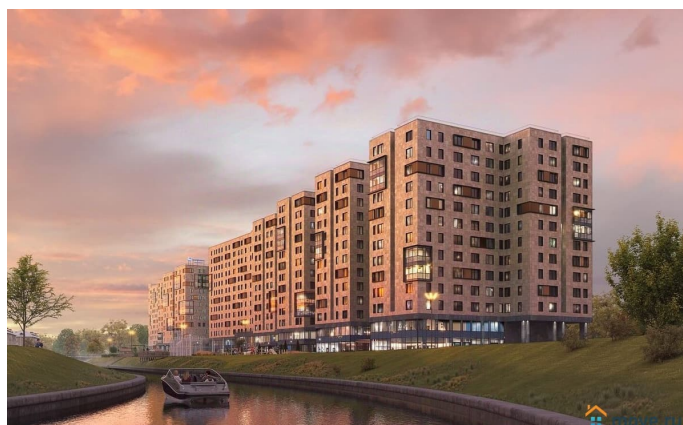

КОМНАТНОСТЬ
1-КОМН.

ПЛОЩАДЬ
38.57 м²

ЭТАЖ
11
 move.ru