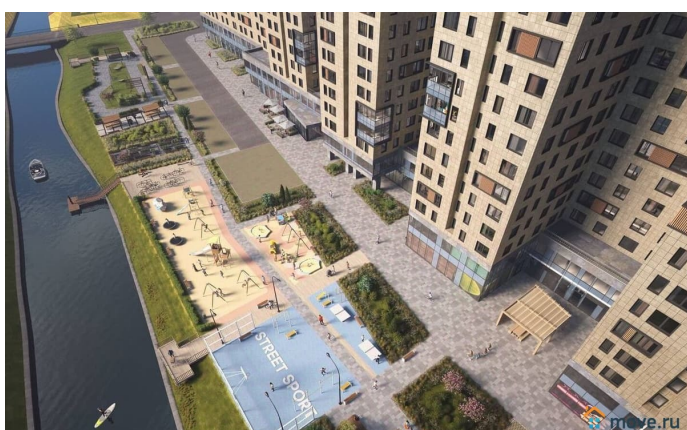

КОМНАТНОСТЬ
1-КОМН.

ПЛОЩАДЬ
38.57 м²

ЭТАЖ
11
 move.ru