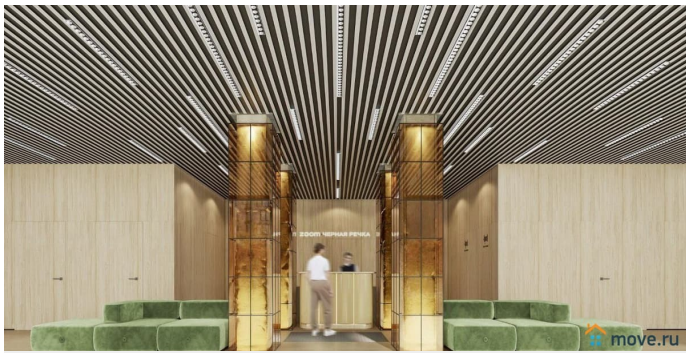

## Описание

Цена со специальной скидкой в прямой продаже от застройщика — только в этом месяце. 1-к апартамент в комплексе класса бизнес-лайт Зум Чёрная Речка на 11-м этаже. Общая площадь 39,8. Предчистовая отделка. Зум Черная речка это новый комплекс класса бизнес-лайт от крупного федерального застройщика ФСК. Зум Черная речка расположен в престижном Приморском районе непосредственно на берегу Черной реки. В нем есть все необходимое для жителей разных возрастов и интересов от отапливаемого подземного паркинга и круглосуточного видеонаблюдения до коворкинга на открытом воздухе, интерактивных детских площадок и зон отдыха. Собственная набережная будет оборудована деревянными настилами и скамейками, благодаря чему вы сможете с комфортом проводить время у воды. Лобби на первом этаже современное и стильное пространство, где вы можете выпить кофе, подождать такси или поработать с ноутбуком. В отдельных лотах предусмотрено все для оборудования

камина. Новый уровень уюта в вашем доме.  
Приобретение возможно в том числе с  
помощью ипотеки и рассрочки.

ZOOM-ЧЕРНАЯ РЕЧКА

КОМНАТНОСТЬ  
1-КОМН.

ПЛОЩАДЬ  
38.57 м²

ЭТАЖ  
11  
 move.ru

Move.ru - вся недвижимость России