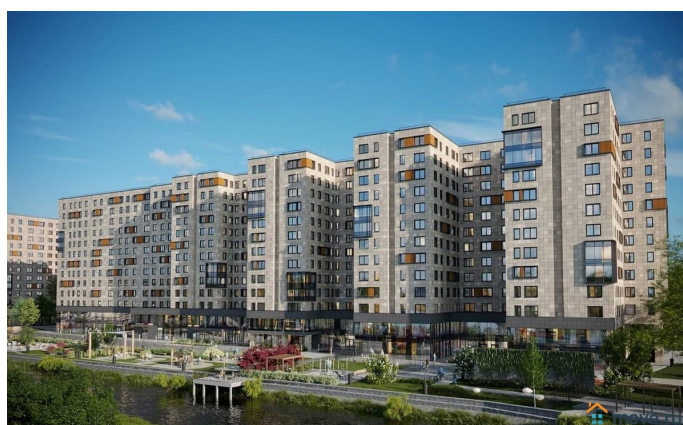

КОМНАТНОСТЬ
1-КОМН.

ПЛОЩАДЬ
38.57 м²

ЭТАЖ
11
 move.ru