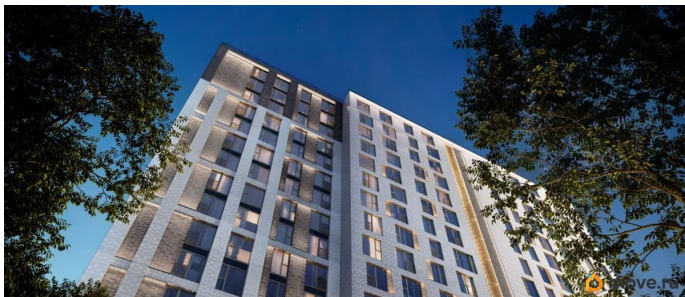

ОРО
Аквилон

Комнат **1**   Площадь **30.06**   Этаж **A+**

Панорамные окна
Французские балконы
Гранд-лобби

[move.ru](#)