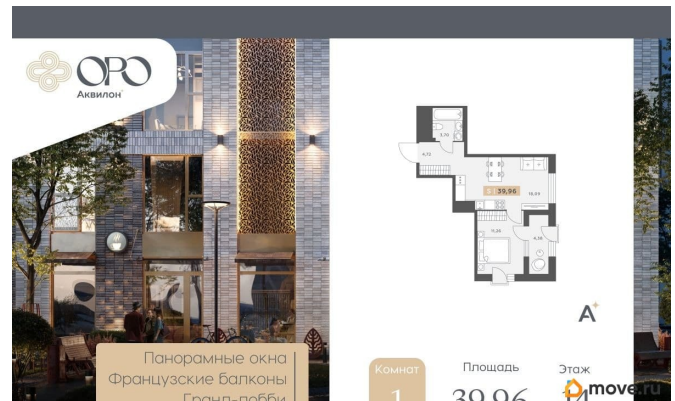

🕒 Создано: 06.10.2025 в 21:17

🔄 Обновлено: 04.04.2026 в 21:37

Группа Аквилон, Группа Аквилон

79327153380

**Санкт-Петербург, Московское шоссе,
13ВА**

15 409 436 ₺

Санкт-Петербург, Московское шоссе, 13ВА

Округ

[СПБ, Московский район](#)

Квартира

Количество комнат

1

Высота потолков

2.85 м

Жилая площадь

11.3 м²

Площадь кухни

18.1 м²

Общая площадь

39.96 м²

Этаж

14/17

Детали объекта

Тип сделки

Продам

Раздел

[Квартиры](#)

Тип балкона

лоджия

Тип санузла

для заметок