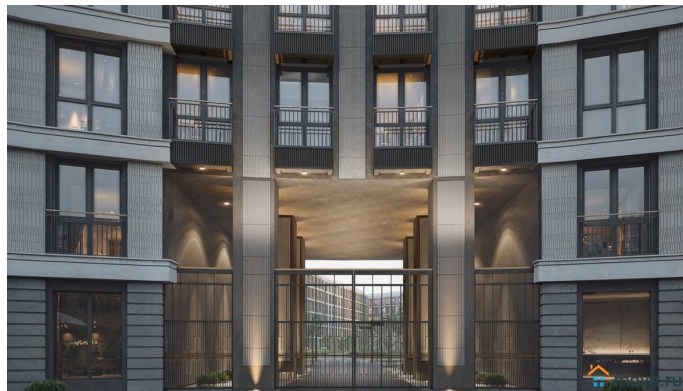

iD
SELECT

ПЕТРОГРАДСКАЯ
клубный квартал

move.ru