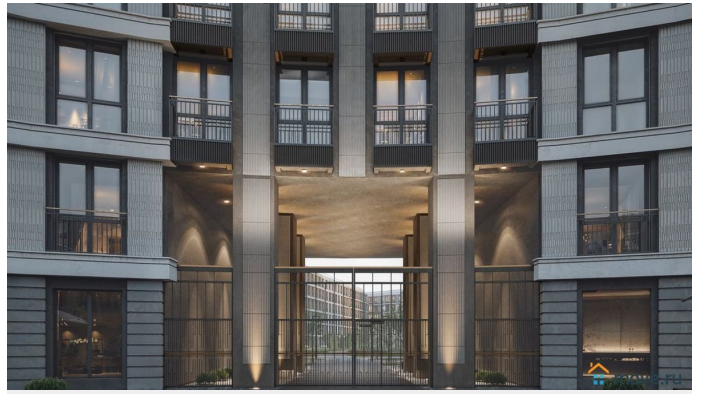

iD
SELECT

ПЕТРОГРАДСКАЯ
клубный квартал

move.ru