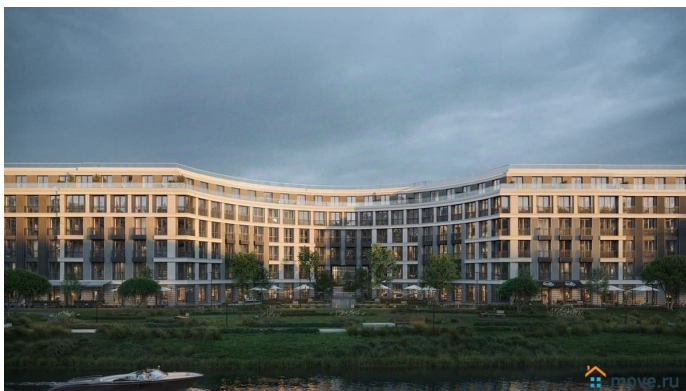

iD
SELECT

ПЕТРОГРАДСКАЯ
клубный квартал

move.ru