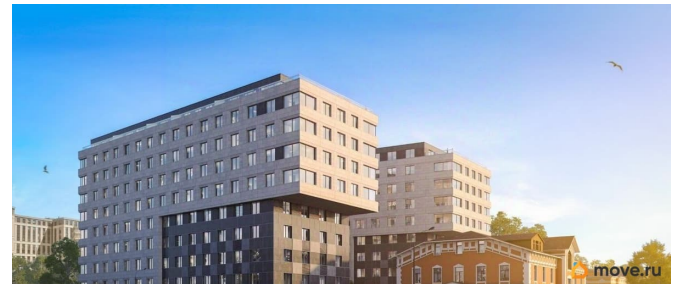

Создано: 19.09.2025 в 14:13

Обновлено: 27.03.2026 в 18:37

23 563 732 ₺

Округ

[СПБ, Приморский район](#)

Квартира

Количество комнат

1

Высота потолков

2.8 м

Общая площадь

39.98 м²

Этаж

7/10

Детали объекта

Тип сделки

Продам

Раздел

[Квартиры](#)

Квартира в новостройке

да

Год сдачи

4 квартал 2026 г.

лифт

Описание

Продаётся 1-комнатная квартира в строящемся доме (Дом 1), срок сдачи: IV-кв. 2026, общей площадью 39.98 кв.м., на 7

<https://spb.move.ru/objects/9285039391>

Отдел продаж, Бесплатная консультация

79810828127

для заметок