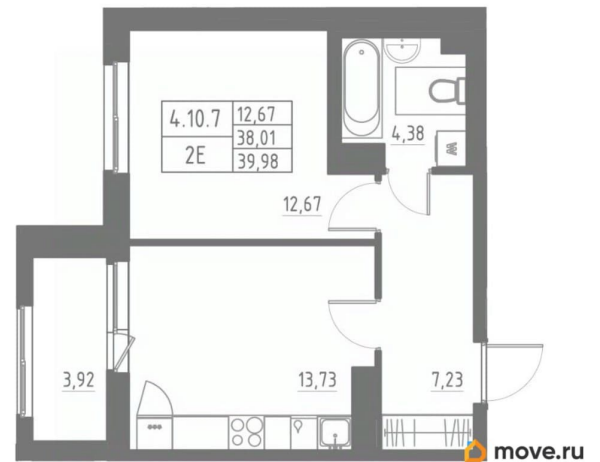

Квартира

Количество комнат

1

Высота потолков

2.7 м

Жилая площадь

12.7 м²

Площадь кухни

13.7 м²

Общая площадь

39.98 м²

Этаж

10/12

Детали объекта

Тип сделки

Продам

Раздел

[Квартиры](#)

Тип балкона

лоджия

Тип санузла

совмещенный

Вид из окна

во двор