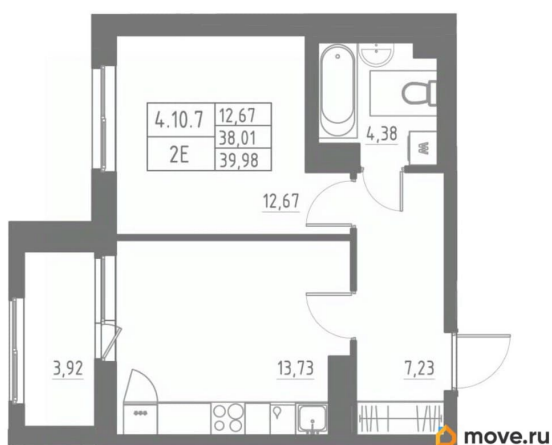

заполнением Soundstop - дополнительная шумоизоляция внутренних перегородок и межэтажных перекрытий, шумозащитные окна, малозумные лифты Light-in - в квартирах устанавливаются широкоформатные окна, увеличены на 30%. Высота подоконников на уровне 60 см от пола. Vent-in - в каждой комнате есть клапаны индивидуальной вентиляции, которые обеспечивают приток свежего воздуха с улицы. inHOME умный дом в каждой квартире Интеллектуальная цифровая система, которая позволит дистанционно решать бытовые вопросы, управлять квартирой и экономить на оплате коммунальных услуг. В состав inHOME входят: IP-домофон, Face key, «умные» счетчики, датчики протечки, дистанционное отключение розеток, и т.д. Паркинг Подземный паркинг с доступом на лифте Локация - м. Звездная и м. Купчино 10 мин. на машине - КАД 5 мин. на машине - Пулково 15 мин. на машине - Невский проспект 35 мин. на машине