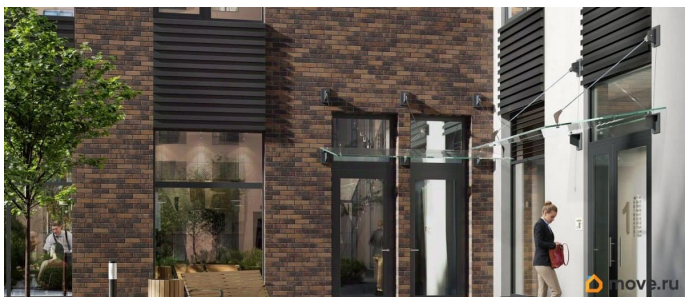

заполнением Soundstop - дополнительная шумоизоляция внутренних перегородок и межэтажных перекрытий, шумозащитные окна, малозумные лифты Light-in - в квартирах устанавливаются широкоформатные окна, увеличены на 30%. Высота подоконников на уровне 60 см от пола. Vent-in - в каждой комнате есть клапаны индивидуальной вентиляции, которые обеспечивают приток свежего воздуха с улицы. inHOME умный дом в каждой квартире Интеллектуальная цифровая система, которая позволит дистанционно решать бытовые вопросы, управлять квартирой и экономить на оплате коммунальных услуг. В состав inHOME входят: IP-домофон, Face key, «умные» счетчики, датчики протечки, дистанционное отключение розеток, и т.д. Паркинг Подземный паркинг с доступом на лифте Локация - м. Звездная и м. Купчино 10 мин. на машине - КАД 5 мин. на машине - Пулковское шоссе 15 мин. на машине - Невский проспект 35 мин. на машине