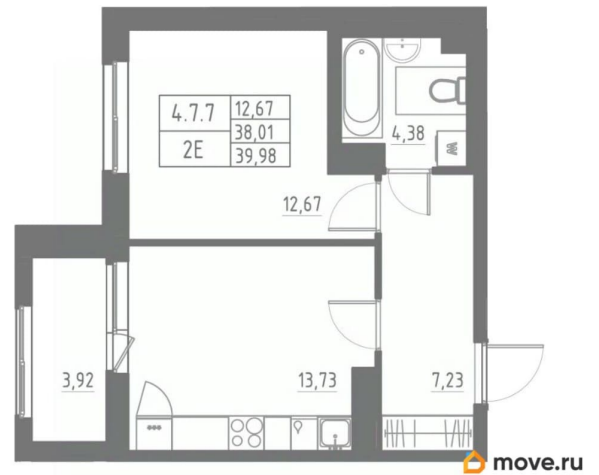

### Квартира

Количество комнат

1

Высота потолков

2.7 м

Жилая площадь

12.7 м<sup>2</sup>

Площадь кухни

13.7 м<sup>2</sup>

Общая площадь

39.98 м<sup>2</sup>

Этаж

8/12

совмещенный

Вид из окна

во двор

---

Ремонт

с отделкой

---

Квартира в новостройке