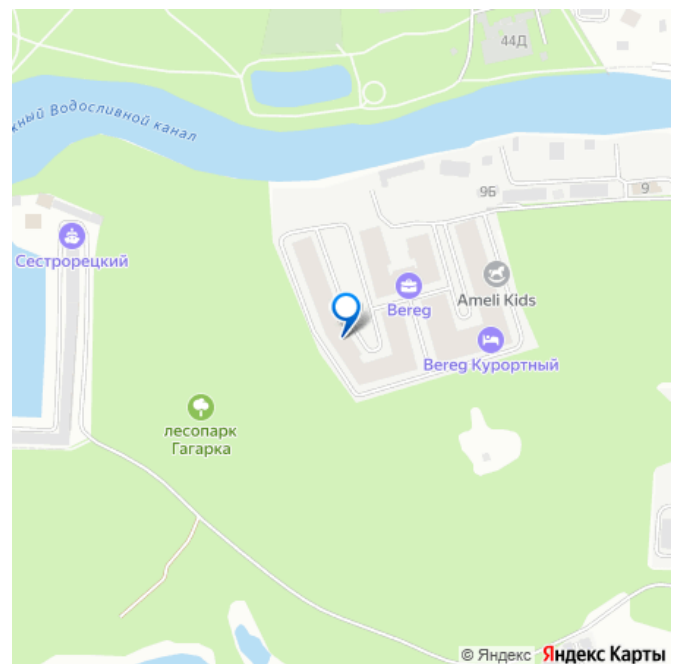

для заметок

Element Development) в Санкт-Петербурге, который был сдан в мае 2024 года.

Малоэтажный проект расположен в тихой части Сестрорецка, в окружении парков «Гагарка» и «Дубки», на берегу живописного канала. В составе комплекса – три корпуса: AIR, AQUA и WOOD («Воздух», «Вода» и «Дерево»), которые включают 715 апартаментов, в том числе юниты с террасами-патио на первом этаже. Комплекс обеспечен всей инфраструктурой для комфортной жизни – от детского клуба до собственной спа-зоны с бассейном, сухой сауной и тренажерным залом. «Курортную» атмосферу поддерживают концепция «двор без машин», перголы для отдыха, детские площадки в стиле «эко», променады на набережной с «островками» для медитации, а также зеленое благоустройство от Derevo Park на 28 000 растений. «Bereg. Курортный» («Берег Курортный») расположен в тихой части Сестрорецка, в окружении заповедного лесопарка «Гагарка». Напротив, проекта – любимый петербуржцами парк «Дубки». Всего в 300 метрах от комплекса находится небольшой яхт-клуб, где можно оставить свой катер или небольшую яхту.