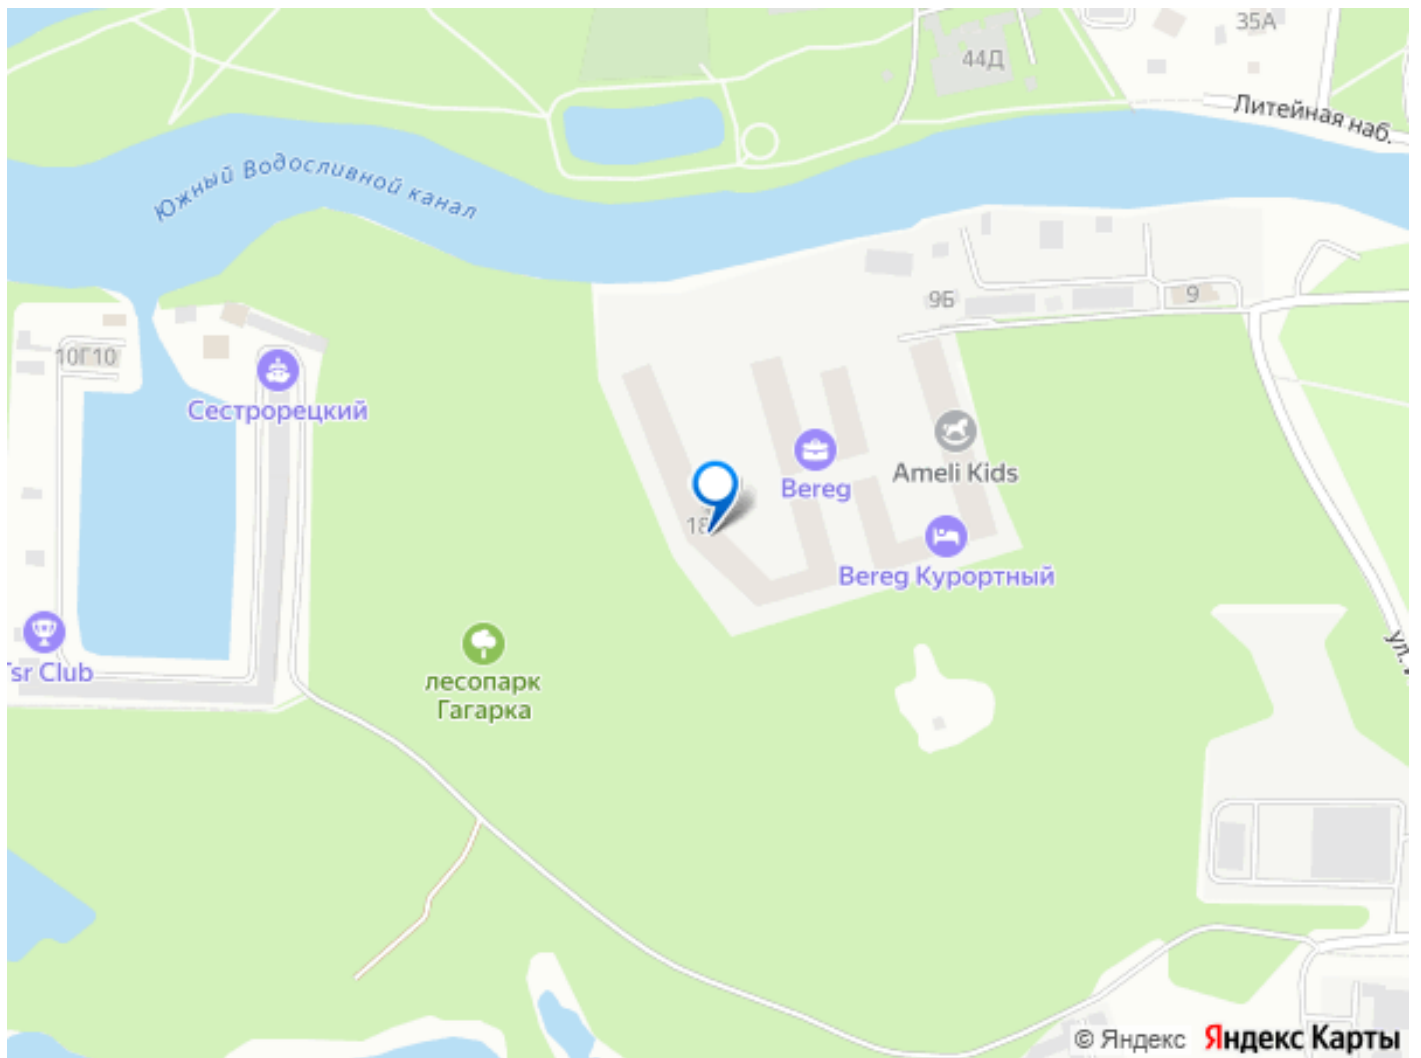

Move.ru - вся недвижимость России