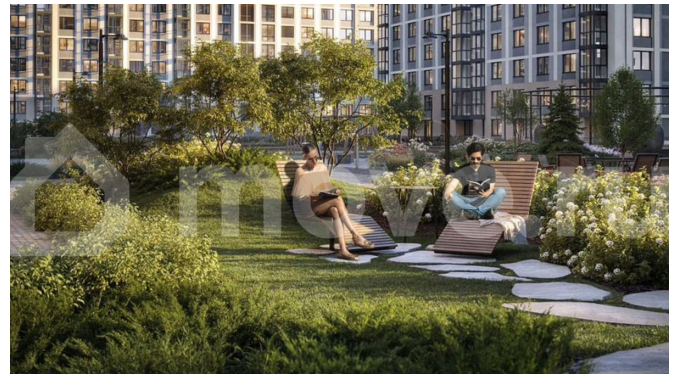

пешком, столько же на авто до Володарского моста и набережной. До выезда на КАД и до площади А. Невского — 20 минут. Жить в окружении зелёных парков и скверов, где в пешей доступности детские сады и школы, а до Невского проспекта полчаса пути — гениально, не правда ли? Строительство ведётся в 2 очереди. В трёх корпусах I-й очереди (от 14 до 20 этажей) — 611 квартир от студий до четырёхкомнатных. Есть эксклюзивные квартиры с эркерами и террасами. На последних этажах — high flats с потолками 3 м. Все квартиры продаются с отделкой White Box. Приватный зелёный двор без машин с 4 детскими площадками Richter RUS, профессиональными outdoor-тренажёрами, библио-беседкой и уличным коворкингом. Охрана и видеонаблюдение 24/7. Вход на территорию только по электронному ключу. Два лобби с переговорной и кофепойнтом. Клуб-гостиная с Wi-Fi в 4-м корпусе. Подземный паркинг с лифтом на 601 машиноместо (32 места для электромобилей) и гостевая парковка.