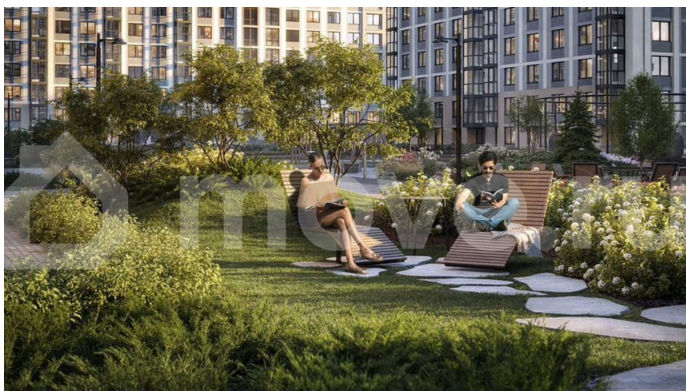

пешком, столько же на авто до Володарского моста и набережной. До выезда на КАД и до площади А. Невского — 20 минут. Жить в окружении зелёных парков и скверов, где в пешей доступности детские сады и школы, а до Невского проспекта полчаса пути — гениально, не правда ли? Строительство ведётся в 2 очереди. В трёх корпусах I-й очереди (от 14 до 20 этажей) — 611 квартир от студий до четырёхкомнатных. Есть эксклюзивные квартиры с эркерами и террасами. На последних этажах — high flats с потолками 3 м. Все квартиры продаются с отделкой White Box. Приватный зелёный двор без машин с 4 детскими площадками Richter RUS, профессиональными outdoor-тренажёрами, библио-беседкой и уличным коворкингом. Охрана и видеонаблюдение 24/7. Вход на территорию только по электронному ключу. Два лобби с переговорной и кофепойнтом. Клуб-гостиная с Wi-Fi в 4-м корпусе. Подземный паркинг с лифтом на 601 машиноместо (32 места для электромобилей) и гостевая парковка.