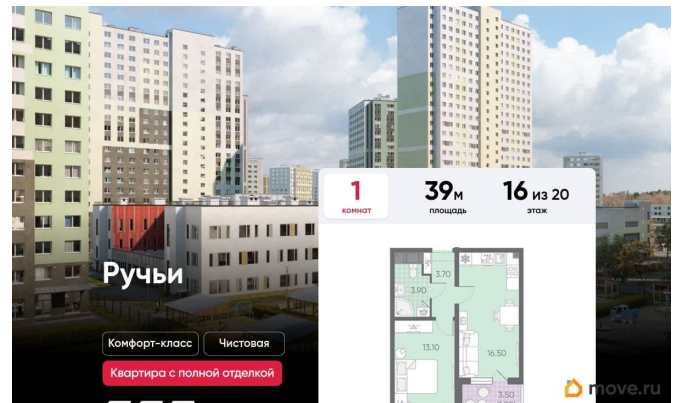

да

Год сдачи

3 квартал 2027 г.

Покупка в ипотеку

да

возможна ипотека, лифт

Описание

Цена действует при 100% оплате и на определенные ипотечные программы. Подробности — в отделе продаж по телефону. Продаётся 1-комнатная квартира в ЖК «Ручьи» на 16 этаже. Общая площадь составляет 39.00 кв. м. Квартира с чистовой отделкой. Жилой комплекс «Ручьи» располагается по адресу Санкт-Петербург, Красногвардейский. ЖК «Ручьи» - крупный проект комфорт-класса в Красногвардейском районе, на Пискаревском проспекте. В новостройке эргономичные планировки, уютные пешеходные дворы без машин, с детскими и спортивными площадками. Расположение комплекса: • 10 минут до станции метро «Академическая» на автобусе; • 10 минут до ж/д станции «Ручьи»; • 5 минут до КАД на автомобиле. Первая очередь уже заселена, во второй очереди появятся 27 домов. Квартиры передаются с отделкой. Парадные устроены на уровне земли - без ступеней и высоких порогов, а зайти внутрь можно как со стороны двора, так и с улицы. ЛСР построит на территории комплекса школу и два детских сада. Между домами будут обустроены игровые и спортивные площадки с турниками и тренажерами, удобные зоны отдыха для детей и взрослых. Первые этажи отведены под колясочные, магазины и сервисные службы. Здесь есть