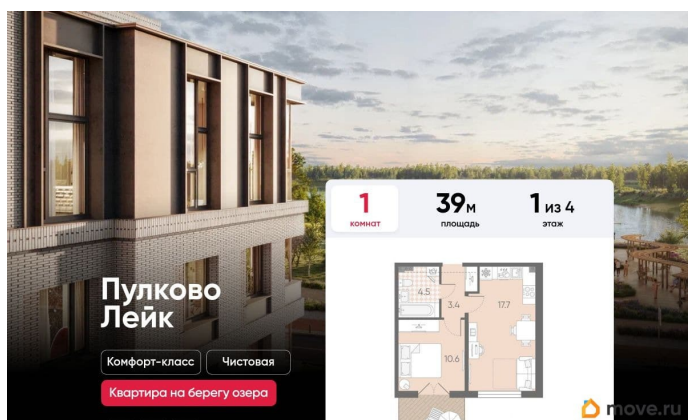

отделку, подходящую именно Вам. Дома оборудованы самыми современными инженерными системами и «Умным домом». В рамках проекта будет построена современная школа на 925 мест и 2 детских сада на 160 и 240 мест, выезды на Пулковское и Петербургское шоссе, а также храм рядом со сквером «Пулковский рубеж». Общественное пространство вдоль берега озера превратится во всепогодный парк, в котором найдется место для любых активностей от пробежек, катания на САПах и велосипедах до отдыха в шезлонгах и любования закатом солнца. Зимой будет работать каток, проложен лыжный маршрут, предусмотрено место для новогодней елки и горок для детей. Для Ваших питомцев - площадка для выгула собак. Преимущества:

- Высота потолков от 2,6 до 4,5 м;
- Уникальные планировки;
- Парк на берегу озера;
- Система «Умный дом»;
- Дворы без машин;
- Колясочная в парадной;
- Видеонаблюдение в холлах, на первом этаже, в лифтах и в паркингах.

Успейте приобрести квартиру на выгодных условиях! Чтобы узнать подробности, обращайтесь за консультацией по телефону.