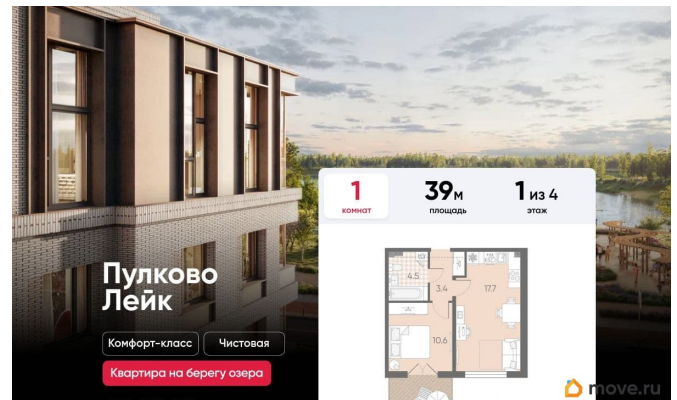

🕒 Создано: 14.01.2026 в 21:18

🔄 Обновлено: 06.04.2026 в 12:37

9 097 920 ₺

Округ

[СПБ, Пушкинский район](#)

Квартира

Количество комнат

1

Высота потолков

2.6 м

Жилая площадь

10.6 м²

Площадь кухни

17.7 м²

Общая площадь

39 м²

Этаж

1/4

Детали объекта

Тип сделки

Продам

Раздел

[Квартиры](#)

Тип санузла

совмещенный

Вид из окна

во двор

Ремонт

<https://spb.move.ru/objects/9287993263>

ЛСР Санкт-Петербург, ЛСР Санкт-Петербург

79330163466

для заметок