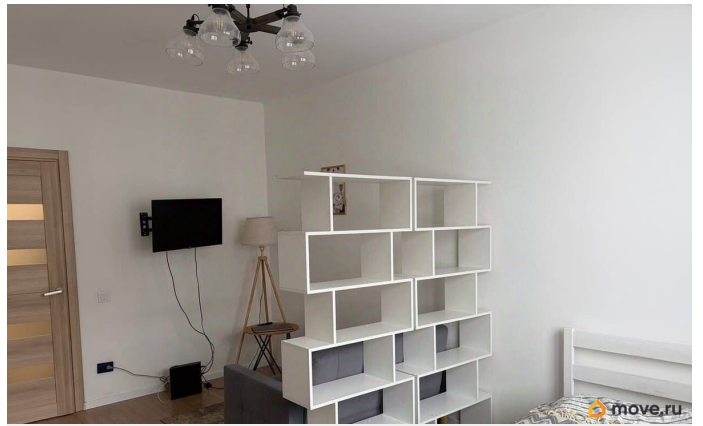

Год сдачи

4 квартал 2020 г.

Покупка в ипотеку

да

возможна ипотека

Описание

Продается уютная однокомнатная квартира с современным евро ремонтом и авторским интерьером в ЖК Шуваловский. Просторная кухня площадью 9 м² оборудована встроенной кухней со всей необходимой техникой, включая холодильник Indesit, посудомоечную машину Hansa, духовку Electrolux, варочную поверхность ore, барной стойкой. Из кухни выход на лоджию площадью 3,6 кв.м. Комната 16 кв.м. зонирована на спальную зону с кроватью с полками для хранения ska design и зону для отдыха с удобным диваном. Из окон открывается приятный вид во двор и на Шуваловский карьер. Совмещенный санузел выполнен в светлых тонах и оснащен современной сантехникой Am.Pm. В прихожей организована вместительная встроенная гардеробная. Дом расположен в районе с развитой инфраструктурой, два детских сада и школа с бассейном, рядом находятся магазины Лента и Леруа Мерлен. в пешей доступности Шуваловский лесопарк. До метро Пионерская и Комендантский проспект 15 минут на общественном транспорте. Удобная транспортная доступность, недалеко расположены выезды на КАД и ЗСД. Собственность по ДДУ. 2 взрослых собственника. Возможен торг. Возможна Прямая продажа.