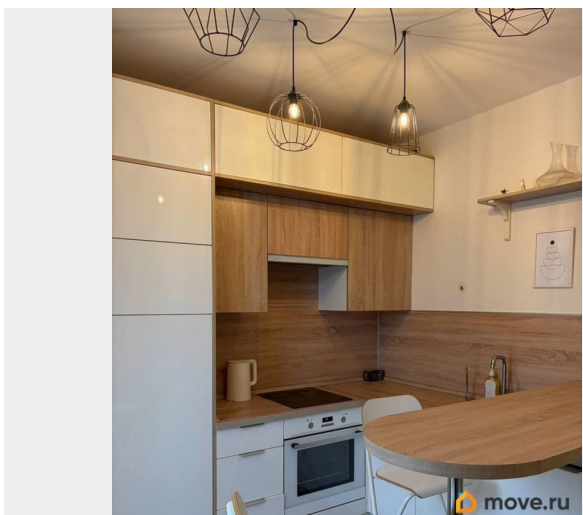

Год сдачи

4 квартал 2020 г.

Покупка в ипотеку

да

возможна ипотека

Описание

Продается уютная однокомнатная квартира с современным евро ремонтом и авторским интерьером в ЖК Шуваловский. Просторная кухня площадью 9 м² оборудована встроенной кухней со всей необходимой техникой, включая холодильник Indesit, посудомоечную машину Hansa, духовку Electrolux, варочную поверхность ore, барной стойкой. Из кухни выход на лоджию площадью 3,6 кв.м. Комната 16 кв.м. зонирована на спальную зону с кроватью с полками для хранения ska design и зону для отдыха с удобным диваном. Из окон открывается приятный вид во двор и на Шуваловский карьер. Совмещенный санузел выполнен в светлых тонах и оснащен современной сантехникой Am.Pm. В прихожей организована вместительная встроенная гардеробная. Дом расположен в районе с развитой инфраструктурой, два детских сада и школа с бассейном, рядом находятся магазины Лента и Леруа Мерлен. в пешей доступности Шуваловский лесопарк. До метро Пионерская и Комендантский проспект 15 минут на общественном транспорте. Удобная транспортная доступность, недалеко расположены выезды на КАД и ЗСД. Собственность по ДДУ. 2 взрослых собственника. Возможен торг. Возможна Прямая продажа.