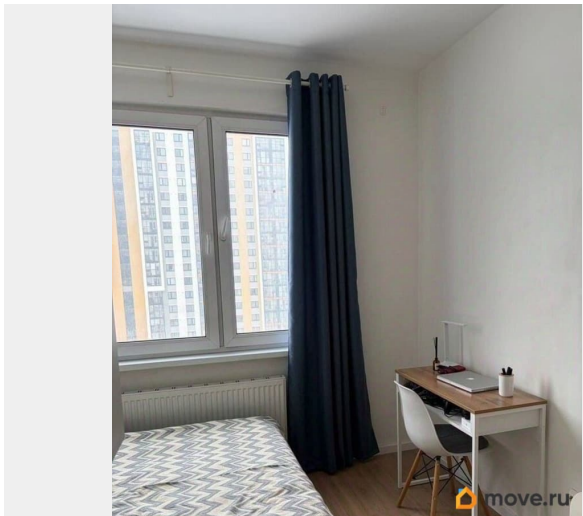

Год сдачи

4 квартал 2020 г.

Покупка в ипотеку

да

возможна ипотека

Описание

Продается уютная однокомнатная квартира с современным евро ремонтом и авторским интерьером в ЖК Шуваловский. Просторная кухня площадью 9 м² оборудована встроенной кухней со всей необходимой техникой, включая холодильник Indesit, посудомоечную машину Hansa, духовку Electrolux, варочную поверхность ore, барной стойкой. Из кухни выход на лоджию площадью 3,6 кв.м. Комната 16 кв.м. зонирована на спальную зону с кроватью с полками для хранения ska design и зону для отдыха с удобным диваном. Из окон открывается приятный вид во двор и на Шуваловский карьер. Совмещенный санузел выполнен в светлых тонах и оснащен современной сантехникой Am.Pm. В прихожей организована вместительная встроенная гардеробная. Дом расположен в районе с развитой инфраструктурой, два детских сада и школа с бассейном, рядом находятся магазины Лента и Леруа Мерлен. в пешей доступности Шуваловский лесопарк. До метро Пионерская и Комендантский проспект 15 минут на общественном транспорте. Удобная транспортная доступность, недалеко расположены выезды на КАД и ЗСД. Собственность по ДДУ. 2 взрослых собственника. Возможен торг. Возможна Прямая продажа.