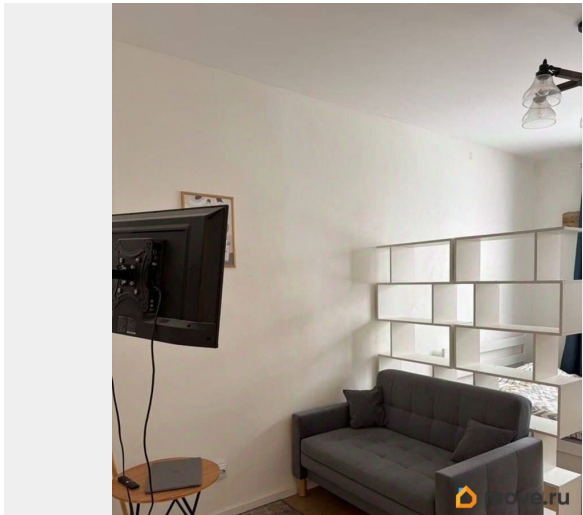

Год сдачи

4 квартал 2020 г.

Покупка в ипотеку

да

возможна ипотека

Описание

Продается уютная однокомнатная квартира с современным евро ремонтом и авторским интерьером в ЖК Шуваловский. Просторная кухня площадью 9 м² оборудована встроенной кухней со всей необходимой техникой, включая холодильник Indesit, посудомоечную машину Hansa, духовку Electrolux, варочную поверхность ore, барной стойкой. Из кухни выход на лоджию площадью 3,6 кв.м. Комната 16 кв.м. зонирована на спальную зону с кроватью с полками для хранения ska design и зону для отдыха с удобным диваном. Из окон открывается приятный вид во двор и на Шуваловский карьер. Совмещенный санузел выполнен в светлых тонах и оснащен современной сантехникой Am.Pm. В прихожей организована вместительная встроенная гардеробная. Дом расположен в районе с развитой инфраструктурой, два детских сада и школа с бассейном, рядом находятся магазины Лента и Леруа Мерлен. в пешей доступности Шуваловский лесопарк. До метро Пионерская и Комендантский проспект 15 минут на общественном транспорте. Удобная транспортная доступность, недалеко расположены выезды на КАД и ЗСД. Собственность по ДДУ. 2 взрослых собственника. Возможен торг. Возможна Прямая продажа.