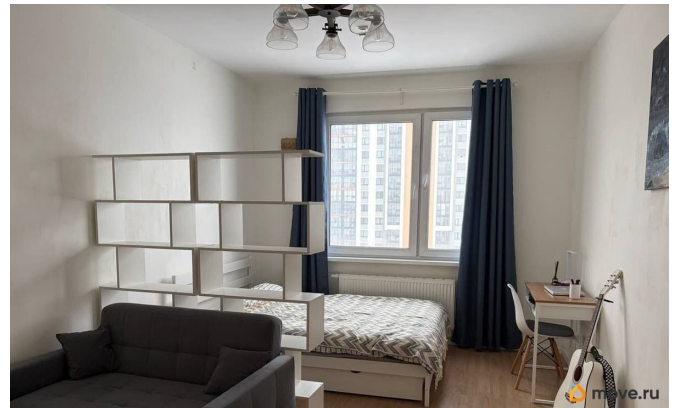

🕒 Создано: 02.03.2026 в 15:22

🔄 Обновлено: 06.04.2026 в 22:57

Агент

79119623497

**Санкт-Петербург, улица Лидии Зверевой,
9к1**

9 850 000 ₹

Санкт-Петербург, улица Лидии Зверевой, 9к1

Округ

[СПБ, Приморский район](#)

Квартира

Количество комнат

1

Площадь кухни

9 м²

Общая площадь

39 м²

Этаж

16/25

Детали объекта

Тип сделки

Продам

Раздел

[Квартиры](#)

Тип балкона

лоджия

Тип санузла

совмещенный

Вид из окна

во двор

Квартира в новостройке

для заметок