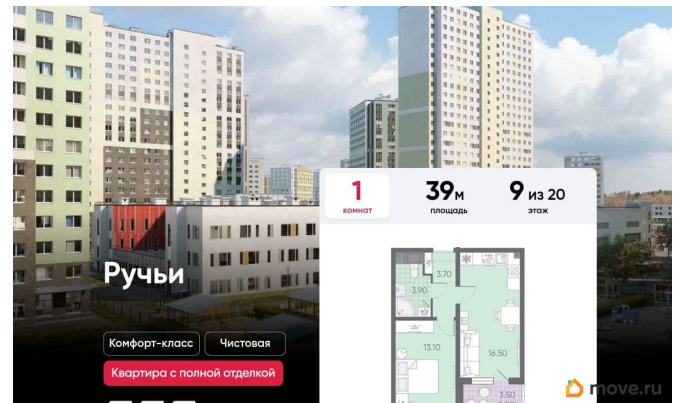

Создано: 12.12.2025 в 21:48

Обновлено: 02.04.2026 в 14:50

7 839 780 ₺

Округ

[СПБ, Красногвардейский район](#)

Квартира

Количество комнат

1

Высота потолков

2.55 м

Жилая площадь

13.1 м²

Площадь кухни

16.5 м²

Общая площадь

39 м²

Этаж

9/20

Детали объекта

Тип сделки

Продам

Раздел

[Квартиры](#)

Тип балкона

балкон и лоджия

Ремонт

с отделкой

Квартира в новостройке

<https://spb.move.ru/objects/9292420077>

ЛСР Санкт-Петербург, ЛСР Санкт-Петербург

79395561421

для заметок