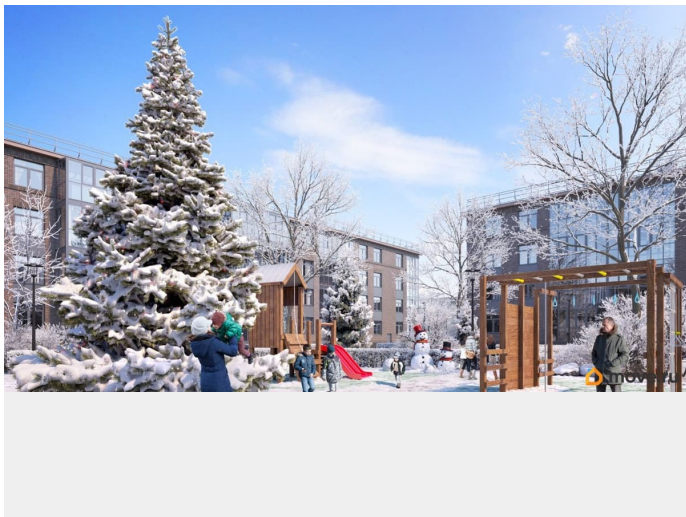

3 квартал 2026 г.

Покупка в ипотеку

да

возможна ипотека, лифт, парковка

Описание

Малоэтажный жилой комплекс Образцовый квартал 16 создан для тех, кто хочет жить среди природы и при этом быть недалеко от жизни большого города. Кирпично-монолитный жилой комплекс состоит из четырех жилых этажей и оснащен современными технологиями: ~ Газовые котельные. Благодаря ним в домах своя горячая вода, к которой есть непрерывный доступ. ~ Система отопления Теплый пол. В квартирах под выровненной машинной стяжкой проложена система водяных теплых полов. Вы можете настраивать индивидуальную температуру воздуха в каждом жилом помещении с помощью удобных терморегуляторов. ~ Бесшумные лифты, поднимающиеся с нулевого этажа на любой этаж, включая первый. ~ Проведена отделка мест общего пользования, а счетчики электроэнергии и воды выведены на лестничные клетки. ~ В квартирах стоят двухкамерные теплопакеты с клапанами микропроветривания. Мы не только продумываем внутридомовое пространство, но и с вниманием относимся к благоустройству вокруг наших домов. На стадии строительства всех наших ЖК проводится качественное озеленение

придомовой территории, за которым следят опытные агрономы. В наших дворах стоят детские и спортивные площадки, а светлые и просторные входные группы оснащены панорамным остеклением. Образцовый квартал 16 находится в центре быстрорастущего района с развивающейся инфраструктурой. Рядом уже построены и действуют три детских сада, одна школа, в ближайшем будущем будут построены: вторая школа, детская и взрослая поликлиника. Также запланировано строительство железнодорожной станции. Близко располагается Бизнес-парк Garage: двухэтажное коммерческое здание с пристроенным четырехуровневым паркингом