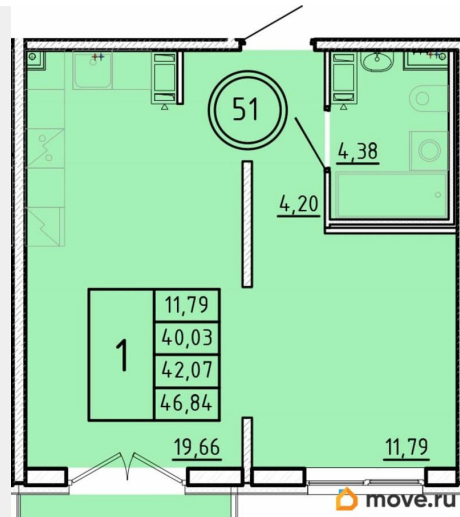

Move.ru - вся недвижимость России