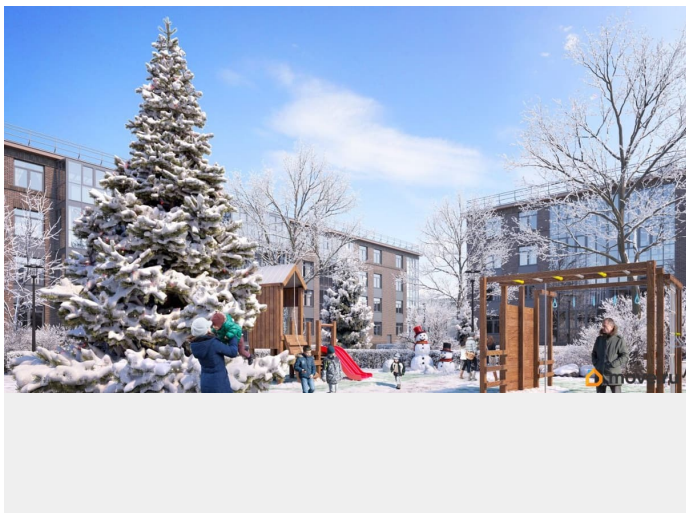

Покупка в ипотеку

да

возможна ипотека, лифт, парковка

Описание

Малоэтажный жилой комплекс Образцовый квартал 16 создан для тех, кто хочет жить среди природы и при этом быть недалеко от жизни большого города. Кирпично-монолитный жилой комплекс состоит из четырех жилых этажей и оснащен современными технологиями: ~ Газовые котельные. Благодаря ним в домах своя горячая вода, к которой есть непрерывный доступ. ~ Система отопления Теплый пол. В квартирах под выровненной машинной стяжкой проложена система водяных теплых полов. Вы можете настраивать индивидуальную температуру воздуха в каждом жилом помещении с помощью удобных терморегуляторов. ~ Бесшумные лифты, поднимающиеся с нулевого этажа на любой этаж, включая первый. ~ Проведена отделка мест общего пользования, а счетчики электроэнергии и воды выведены на лестничные клетки. ~ В квартирах стоят двухкамерные теплопакеты с клапанами микропроветривания. Мы не только продумываем внутрисанитарное пространство, но и с вниманием относимся к благоустройству вокруг наших домов. На стадии строительства всех наших ЖК проводится качественное озеленение

придомовой территории, за которым следят опытные агрономы. В наших дворах стоят детские и спортивные площадки, а светлые и просторные входные группы оснащены панорамным остеклением. Образцовый квартал 16 находится в центре быстрорастущего района с развивающейся инфраструктурой. Рядом уже построены и действуют три детских сада, одна школа, в ближайшем будущем будут построены: вторая школа, детская и взрослая поликлиника. Также запланировано строительство железнодорожной станции. Близко располагается Бизнес-парк Garage: двухэтажное коммерческое здание с пристроенным четырехуровневым паркингом