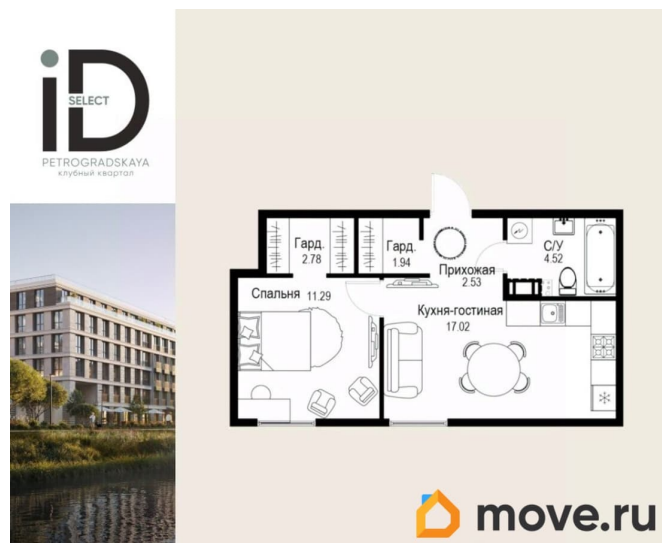

Создано: 13.03.2025 в 15:16

Обновлено: 26.03.2026 в 17:02

Санкт-Петербург, улица Профессора

Попова, 38

30 060 000 ₺

Санкт-Петербург, улица Профессора Попова, 38

Округ

[СПБ, Петроградский район](#)

Улица

[улица Профессора Попова](#)

Квартира

Количество комнат

1

Высота потолков

3 м

Жилая площадь

11.3 м²

Площадь кухни

17 м²

Общая площадь

40.08 м²

Этаж

6/6

Детали объекта

Тип сделки

Продам

Раздел

[Квартиры](#)

Ремонт

<https://spb.move.ru/objects/9274374793>

**Euroinvest Development, Euroinvest
Development**

79300680821

для заметок