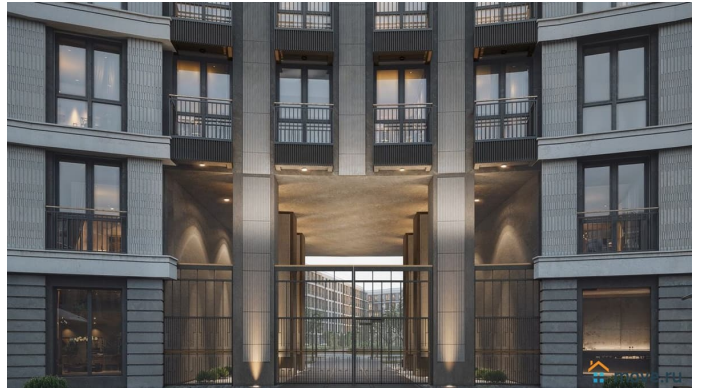

iD
SELECT

ПЕТРОГРАДСКАЯ
клубный квартал

move.ru