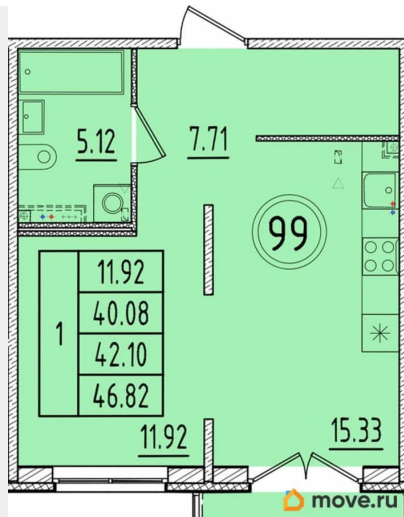

Move.ru - вся недвижимость России