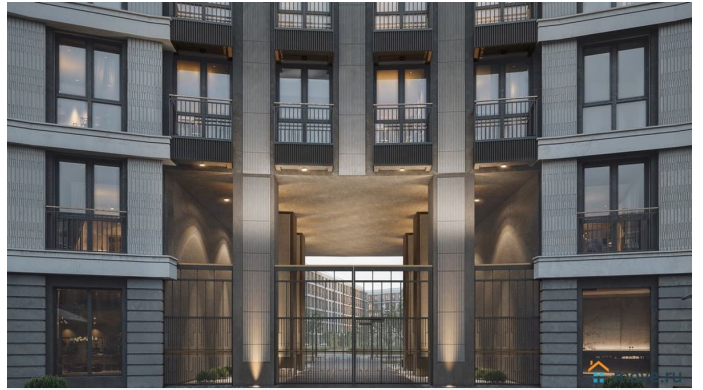

iD
SELECT

ПЕТРОГРАДСКАЯ
клубный квартал

move.ru

move.ru

move.ru

move.ru