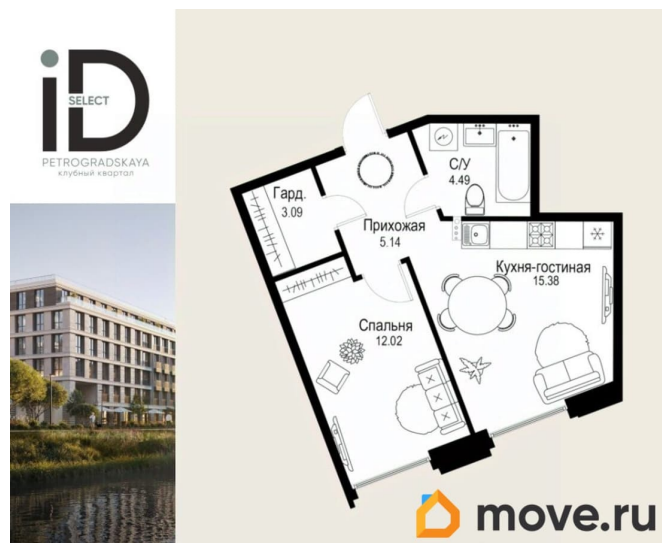

🕒 Создано: 13.03.2025 в 16:05

🔄 Обновлено: 09.04.2026 в 18:23

Санкт-Петербург, улица Профессора

Попова, 38

26 078 000 ₹

Санкт-Петербург, улица Профессора Попова, 38

Округ

[СПБ, Петроградский район](#)

Улица

[улица Профессора Попова](#)

Квартира

Количество комнат

1

Высота потолков

3 м

Жилая площадь

12 м²

Площадь кухни

15.4 м²

Общая площадь

40.12 м²

Этаж

2/6

Детали объекта

Тип сделки

Продам

Раздел

[Квартиры](#)

Ремонт

<https://spb.move.ru/objects/9274374783>

Euroinvest Development, Euroinvest Development

79300680821

для заметок