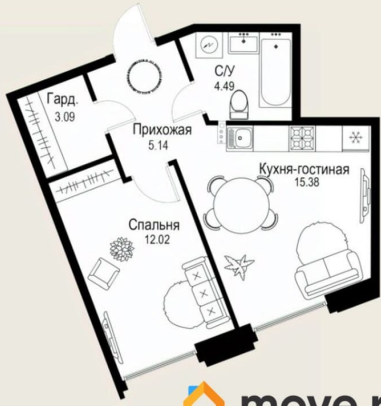

iD
SELECT

ПЕТРОГРАДСКАЯ
клубный квартал

move.ru