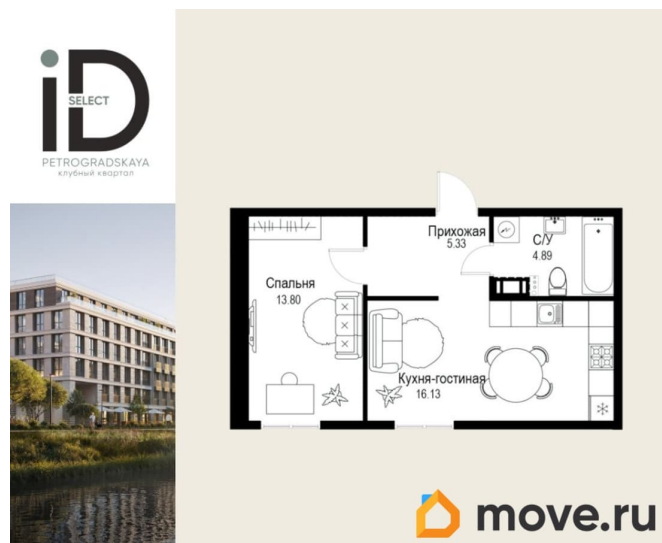

🕒 Создано: 13.03.2025 в 15:45

🔄 Обновлено: 09.04.2026 в 18:33

Санкт-Петербург, улица Профессора

Попова, 38

26 097 500 ₹

Санкт-Петербург, улица Профессора Попова, 38

Округ

[СПБ, Петроградский район](#)

Улица

[улица Профессора Попова](#)

Квартира

Количество комнат

1

Высота потолков

3 м

Жилая площадь

13.8 м²

Площадь кухни

16.1 м²

Общая площадь

40.15 м²

Этаж

5/6

Детали объекта

Тип сделки

Продам

Раздел

[Квартиры](#)

Ремонт

<https://spb.move.ru/objects/9275380945>

**Euroinvest Development, Euroinvest
Development**

79300680821

для заметок