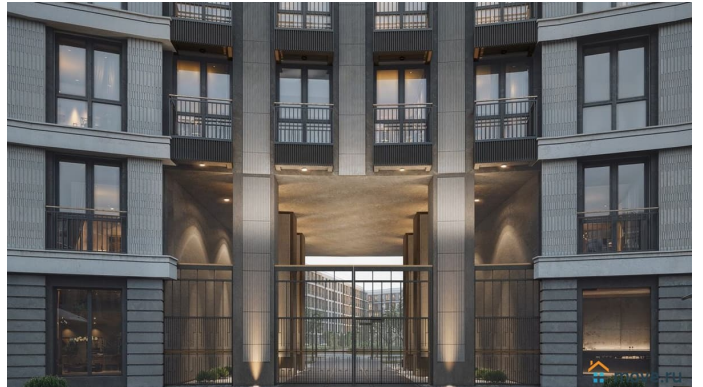

iD
SELECT

ПЕТРОГРАДСКАЯ
клубный квартал

move.ru