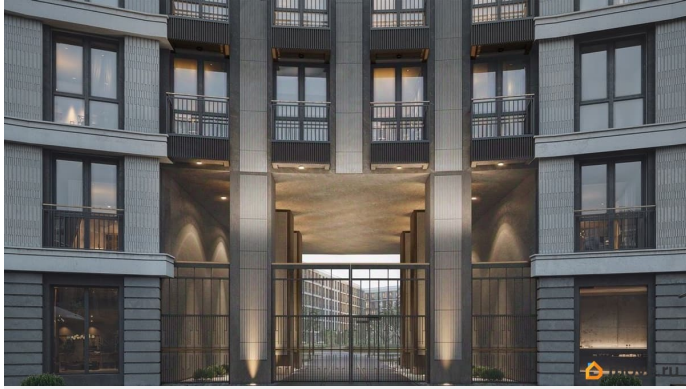

iD
SELECT

ПЕТРОГРАДСКАЯ
кружей квартал

move.ru