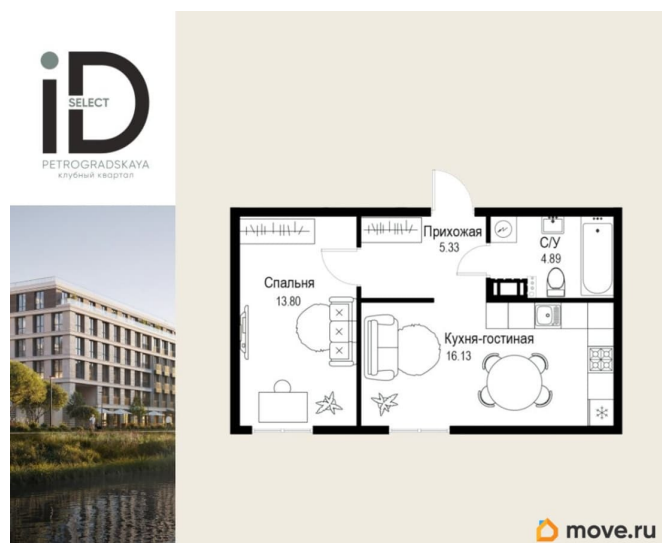

🕒 Создано: 17.11.2025 в 14:43

🔄 Обновлено: 01.04.2026 в 16:36

Санкт-Петербург, улица Профессора

Попова, 38

26 097 500 ₹

Санкт-Петербург, улица Профессора Попова, 38

Округ

[СПБ, Петроградский район](#)

Улица

[улица Профессора Попова](#)

Квартира

Количество комнат

1

Высота потолков

3 м

Жилая площадь

13.8 м²

Площадь кухни

16.1 м²

Общая площадь

40.15 м²

Этаж

4/6

Детали объекта

Тип сделки

Продам

Раздел

[Квартиры](#)

Ремонт

<https://spb.move.ru/objects/9286636513>

**Euroinvest Development, Euroinvest
Development**

79300680821

для заметок