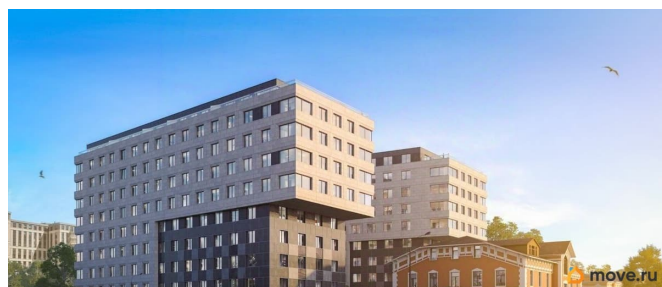

Создано: 19.09.2025 в 15:10

Обновлено: 27.03.2026 в 18:00

22 457 279 ₺

Округ

[СПБ, Приморский район](#)

Квартира

Количество комнат

1

Высота потолков

2.8 м

Общая площадь

40.17 м²

Этаж

4/10

Детали объекта

Тип сделки

Продам

Раздел

[Квартиры](#)

Квартира в новостройке

да

Год сдачи

4 квартал 2026 г.

лифт

Описание

Продаётся 1-комнатная квартира в строящемся доме (Дом 1), срок сдачи: IV-кв. 2026, общей площадью 40.17 кв.м., на 4

<https://spb.move.ru/objects/9285040236>

**Отдел продаж, Бесплатная
консультация**

79810828127

для заметок