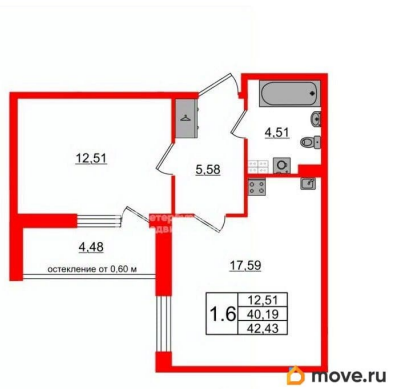

Количество комнат

1

Высота потолков

2.77 м

Жилая площадь

12.5 м²

Площадь кухни

17.6 м²

Общая площадь

40.19 м²

Этаж

3/4

Детали объекта

Тип сделки

Продам

Раздел

Продается просторная 1-комнатная квартира от застройщика в жилом комплексе «Универ Сити» в на юге Санкт-Петербурга. До метро можно добраться на транспорте всего за 30 минут. Удобная, классическая, функциональная европланировка, большая кухня-гостиная 17.59 м?, просторная прихожая 5.58 м?. Общая площадь квартиры - 40.19 м?, жилая 12.51 м?, высота потолка 2.77 м. Квартира продается с отделкой «Норд Лайн светлый». Что особенного в ЖК «Универ Сити»? • Малоэтажное строительство • Скандинавские фасады с отделкой керамогранитом, акцентные входные группы • Закрытые внутренние дворы без машин • Пешеходный променад с тематическими зонами, еловый сквер и яблоневый сад • Инновационный Лицей SetI с оригинальной архитектурной концепцией и уникальной образовательной средой • Универ Парк, включая SetISport и SetIKids, площадку для выгула собак и зоны отдыха

Петербургская Недвижимость

2е-комнатная, 40.19м²

- Кол-во комнат: 1
- Этаж: 3 из 4
- Общая площадь: 40.19м²
- Жилая площадь: 12.51м²

Move.ru - вся недвижимость России