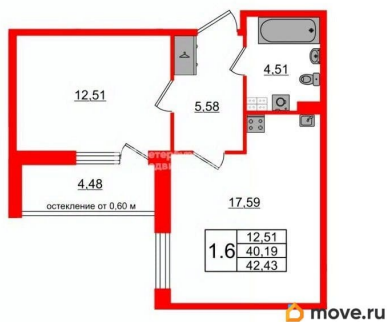

Количество комнат

1

Высота потолков

2.77 м

Жилая площадь

12.5 м²

Площадь кухни

17.6 м²

Общая площадь

40.19 м²

Этаж

3/4

Детали объекта

Тип сделки

Продам

Раздел

Продается просторная 1-комнатная квартира от застройщика в жилом комплексе «Универ Сити» в на юге Санкт-Петербурга. До метро можно добраться на транспорте всего за 30 минут. Удобная, классическая, функциональная европланировка, большая кухня-гостиная 17.59 м?, просторная прихожая 5.58 м?. Общая площадь квартиры - 40.19 м?, жилая 12.51 м?, высота потолка 2.77 м. Квартира продается с отделкой «Норд Лайн светлый». Что особенного в ЖК «Универ Сити»? • Малоэтажное строительство • Скандинавские фасады с отделкой керамогранитом, акцентные входные группы • Закрытые внутренние дворы без машин • Пешеходный променад с тематическими зонами, еловый сквер и яблоневый сад • Инновационный Лицей SetI с оригинальной архитектурной концепцией и уникальной образовательной средой • Универ Парк, включая SetISport и SetIKids, площадку для выгула собак и зоны отдыха

Петербургская Недвижимость

2е-комнатная, 40.19м²

- Кол-во комнат: 1
- Этаж: 3 из 4
- Общая площадь: 40.19м²
- Жилая площадь: 12.51м²

Move.ru - вся недвижимость России