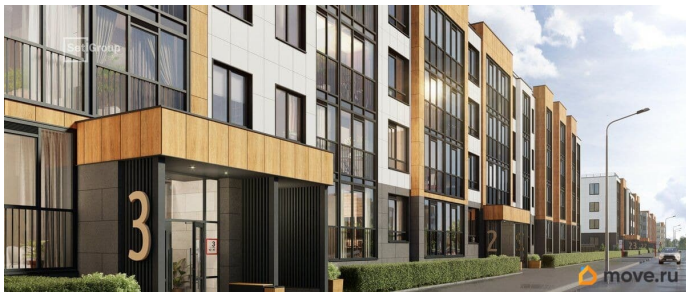

Создано: 10.12.2025 в 03:43

Обновлено: 03.04.2026 в 11:59

**Санкт-Петербург, шоссе Колпинское,
125к2**

9 350 003 ₺

Санкт-Петербург, шоссе Колпинское, 125к2

Округ

[СПБ, Пушкинский район](#)

Квартира

Продается просторная 1-комнатная квартира от застройщика в жилом комплексе «Универ Сити» в на юге Санкт-Петербурга. До метро можно добраться на транспорте всего за 30 минут. Удобная, классическая, функциональная европланировка, большая кухня-гостиная 17.59 м?, просторная прихожая 5.58 м?. Общая площадь квартиры - 40.19 м?, жилая 12.51 м?, высота потолка 2.77 м. Квартира продается с отделкой «Норд Лайн светлый». Что особенного в ЖК «Универ Сити»? • Малоэтажное строительство • Скандинавские фасады с отделкой керамогранитом, акцентные входные группы • Закрытые внутренние дворы без машин • Пешеходный променад с тематическими зонами, еловый сквер и яблоневый сад • Инновационный Лицей SetI с оригинальной архитектурной концепцией и уникальной образовательной средой • Универ Парк, включая SetISport и SetIKids, площадку для выгула собак и зоны отдыха