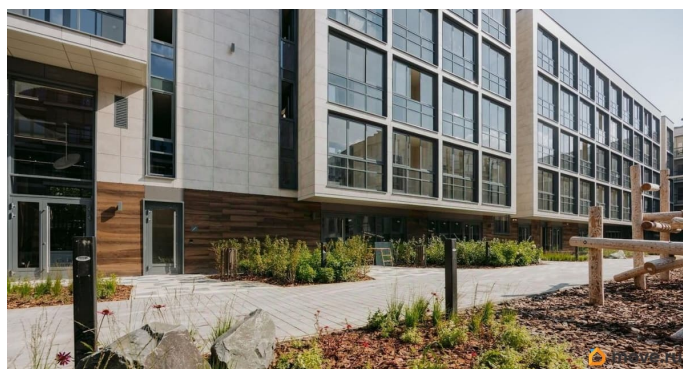

Малоэтажный проект расположен в тихой части Сестрорецка, в окружении парков «Гагарка» и «Дубки», на берегу живописного канала. В составе комплекса три корпуса: AIR, AQUA и WOOD («Воздух», «Вода» и «Дерево»), которые включают 715 апартаментов, в том числе юниты с террасами-патио на первом этаже. Комплекс обеспечен всей инфраструктурой для комфортной жизни от детского клуба до собственной спа-зоны с бассейном, сухой сауной и тренажерным залом. «Курортную» атмосферу поддерживают концепция «двор без машин», перголы для отдыха, детские площадки в стиле «эко», променады на набережной с «островками» для медитации, а также зеленое благоустройство от Derevo Park на 28 000 растений. «Bereg. Курортный» («Берег Курортный») расположен в тихой части Сестрорецка, в окружении заповедного лесопарка «Гагарка». Напротив, проекта любимый петербуржцами парк «Дубки». Всего в 300 метрах от комплекса находится небольшой яхт-клуб, где можно оставить свой катер или небольшую яхту.

Преимущества «Bereg. Курортный» («Берег Курортный»): 3 корпуса; 5 этажей; Концепция

«двор без машин»; Закрытая территория с системой контроля доступа; Своя инфраструктура: лобби, бассейн, коворкинг, детский клуб; Собственная благоустроенная набережная; 300 метров до Финского залива; Рядом расположен в лесопарке; Эко-тропа с выходом в лесопарк «Гагарка»; ELEMENT создаёт инновационные жилые и коммерческие объекты в Санкт-Петербурге и Москве, которые устанавливают новые стандарты эффективной жизни в мегаполисах.