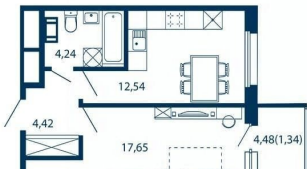

[СПБ, Курортный район](#)

Квартира

Количество комнат

1

Высота потолков

2.65 м

Жилая площадь

17.6 м²

Общая площадь

40.19 м²

Этаж

5/5

Детали объекта

Тип сделки

Продам

Раздел

ВЕРЕГ

КУРОРТНЫЙ

КОРПУС WOOD ЭТАЖ 5 ПЛОЩАДЬ 40,19 М²

ДОМ СДАН