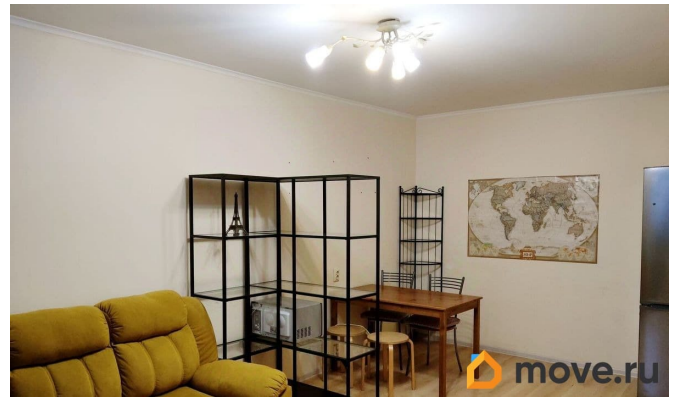

🕒 Создано: 06.05.2025 в 16:53

🔄 Обновлено: 14.04.2026 в 11:15

Екатерина Керимова, Адвекс

79817714346

**Санкт-Петербург, Пискаревский
проспект, 159К4**

7 500 000 ₹

Санкт-Петербург, Пискаревский проспект, 159К4

Округ

[СПБ, Красногвардейский район](#)

Улица

[проспект Пискаревский](#)

Квартира

Количество комнат

1

Высота потолков

2.54 м

Жилая площадь

19.3 м²

Площадь кухни

8.3 м²

Общая площадь

40.1 м²

Этаж

2/5

Детали объекта

Тип сделки

Продам

Раздел

[Квартиры](#)

Тип балкона