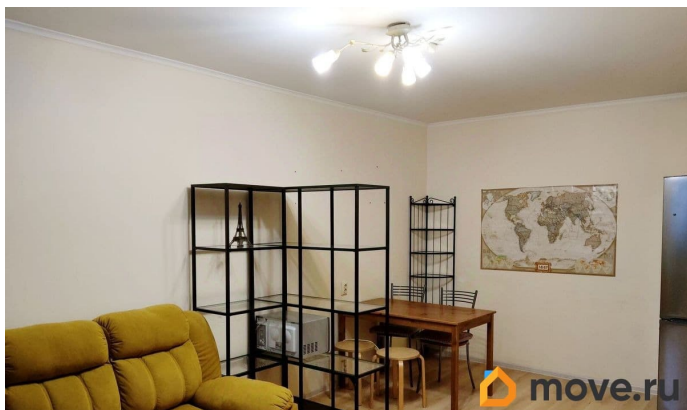

общей практики) и пр. Звоните для получения подробной информации и договориться о просмотре.