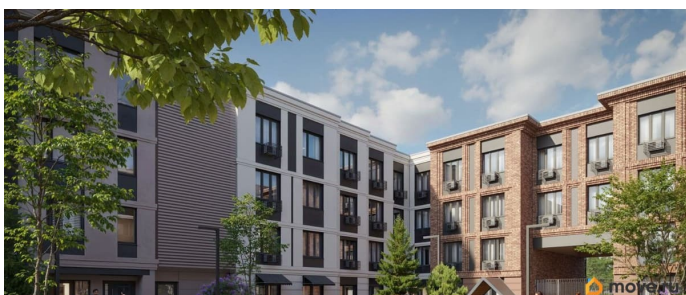

любования закатом солнца. Зимой будет работать каток, проложен лыжный маршрут, предусмотрено место для новогодней елки и горок для детей. Для Ваших питомцев - площадка для выгула собак. Преимущества ЖК: • Малоэтажный квартал с благоустроенным променадом. Комфортная городская жизнь в окружении озера и Пулковских высот. • Уникальные опции. Собственные патио на первом этаже, планировки с каминами и спа-зоной, двухуровневые и двухэтажные квартиры. • Удобное расположение в Московском районе. Аэропорт «Пулково», Экспофорум, царские пригороды Петербурга и выезд на КАД - от 7 до 20 минут на авто. • Образовательные возможности для ваших детей. Успеите приобрести квартиру на выгодных условиях! Чтобы узнать подробности, обращайтесь за консультацией по телефону.