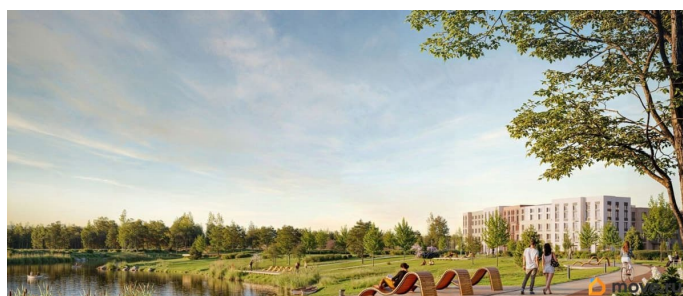

Описание

Цена действует при 100% оплате и на определенные ипотечные программы. Подробности — в отделе продаж по телефону. Продается 1-комнатная квартира в ЖК «Пулково Лейк» на 1 этаже. Общая площадь составляет 40.10 кв. м. Квартира с чистовой отделкой. Жилой комплекс «Пулково Лейк» располагается по адресу Санкт-Петербург, Московский. Пулково Лейк - проект малоэтажной застройки на берегу озера на границе Московского и Пушкинского районов. Школа, детские сады, парк на берегу озера и выезды на Пулковское и Петербургское шоссе. Расположение: • 5 мин на авто до Аэропорта Пулково; • 10 мин на авто до станций метро «Московская»; • 10-15 мин на авто до городов Пушкина, Павловска и Гатчины; • 20 мин на авто до центра Санкт-Петербурга. В рамках проекта будет построена современная школа на 925 мест и 2 детских сада на 160 и 240 мест, выезды на Пулковское и Петербургское шоссе, а также храм рядом со сквером «Пулковский рубеж». Общественное пространство вдоль берега озера превратится во всесезонный парк, в котором найдется место для любых активностей от пробежек, катания на САПах и велосипедах до отдыха в шезлонгах и

любования закатом солнца. Зимой будет работать каток, проложен лыжный маршрут, предусмотрено место для новогодней елки и горок для детей. Для Ваших питомцев - площадка для выгула собак. Преимущества ЖК: • Малоэтажный квартал с благоустроенным променадом. Комфортная городская жизнь в окружении озера и Пулковских высот. • Уникальные опции. Собственные патио на первом этаже, планировки с каминами и спа-зоной, двухуровневые и двухэтажные квартиры. • Удобное расположение в Московском районе. Аэропорт «Пулково», Экспофорум, царские пригороды Петербурга и выезд на КАД - от 7 до 20 минут на авто. • Образовательные возможности для ваших детей. Успеите приобрести квартиру на выгодных условиях! Чтобы узнать подробности, обращайтесь за консультацией по телефону.