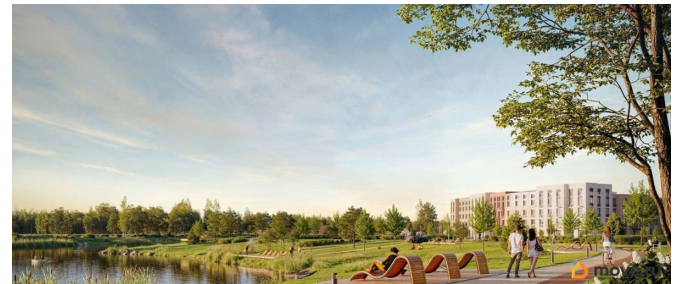

Создано: 15.04.2026 в 20:39

Обновлено: 18.04.2026 в 14:18

9 318 438 ₺

Округ

[СПБ, Пушкинский район](#)

Квартира

Количество комнат

1

Высота потолков

2.6 м

Жилая площадь

10.6 м²

Площадь кухни

16 м²

Общая площадь

40.1 м²

Этаж

1/4

Детали объекта

Тип сделки

Продам

Раздел

[Квартиры](#)

Тип санузла

совмещенный

Вид из окна

во двор

Ремонт

<https://spb.move.ru/objects/9293674173>

ЛСР Санкт-Петербург, ЛСР Санкт-Петербург

79330163466

для заметок