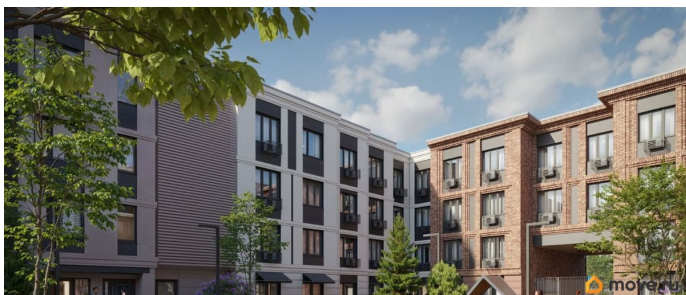

любования закатом солнца. Зимой будет работать каток, проложен лыжный маршрут, предусмотрено место для новогодней елки и горок для детей. Для Ваших питомцев - площадка для выгула собак. Преимущества ЖК: • Малоэтажный квартал с благоустроенным променадом. Комфортная городская жизнь в окружении озера и Пулковских высот. • Уникальные опции. Собственные патио на первом этаже, планировки с каминами и спа-зоной, двухуровневые и двухэтажные квартиры. • Удобное расположение в Московском районе. Аэропорт «Пулково», Экспофорум, царские пригороды Петербурга и выезд на КАД - от 7 до 20 минут на авто. • Образовательные возможности для ваших детей. Успеите приобрести квартиру на выгодных условиях! Чтобы узнать подробности, обращайтесь за консультацией по телефону.