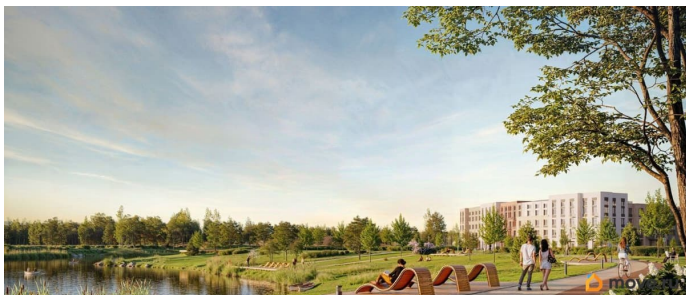

Описание

Цена действует при 100% оплате и на определенные ипотечные программы. Подробности — в отделе продаж по телефону. Продается 1-комнатная квартира в ЖК «Пулково Лейк» на 1 этаже. Общая площадь составляет 40.10 кв. м. Квартира с чистовой отделкой. Жилой комплекс «Пулково Лейк» располагается по адресу Санкт-Петербург, Московский. Пулково Лейк - проект малоэтажной застройки на берегу озера на границе Московского и Пушкинского районов. Школа, детские сады, парк на берегу озера и выезды на Пулковское и Петербургское шоссе. Расположение: • 5 мин на авто до Аэропорта Пулково; • 10 мин на авто до станций метро «Московская»; • 10-15 мин на авто до городов Пушкина, Павловска и Гатчины; • 20 мин на авто до центра Санкт-Петербурга. В рамках проекта будет построена современная школа на 925 мест и 2 детских сада на 160 и 240 мест, выезды на Пулковское и Петербургское шоссе, а также храм рядом со сквером «Пулковский рубеж». Общественное пространство вдоль берега озера превратится во всесезонный парк, в котором найдется место для любых активностей от пробежек, катания на САПах и велосипедах до отдыха в шезлонгах и

любования закатом солнца. Зимой будет работать каток, проложен лыжный маршрут, предусмотрено место для новогодней елки и горок для детей. Для Ваших питомцев - площадка для выгула собак. Преимущества ЖК: • Малоэтажный квартал с благоустроенным променадом. Комфортная городская жизнь в окружении озера и Пулковских высот. • Уникальные опции. Собственные патио на первом этаже, планировки с каминами и спа-зоной, двухуровневые и двухэтажные квартиры. • Удобное расположение в Московском районе. Аэропорт «Пулково», Экспофорум, царские пригороды Петербурга и выезд на КАД - от 7 до 20 минут на авто. • Образовательные возможности для ваших детей. Успеите приобрести квартиру на выгодных условиях! Чтобы узнать подробности, обращайтесь за консультацией по телефону.