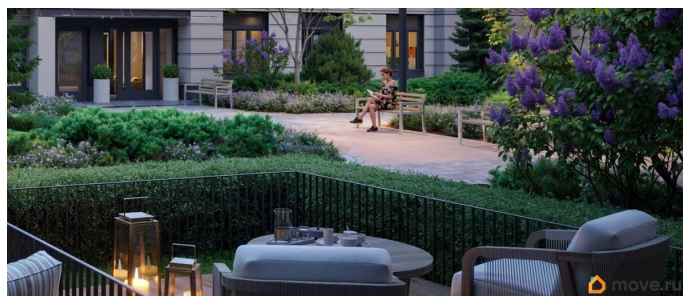

любования закатом солнца. Зимой будет работать каток, проложен лыжный маршрут, предусмотрено место для новогодней елки и горок для детей. Для Ваших питомцев - площадка для выгула собак. Преимущества ЖК: • Малоэтажный квартал с благоустроенным променадом. Комфортная городская жизнь в окружении озера и Пулковских высот. • Уникальные опции. Собственные патио на первом этаже, планировки с каминами и спа-зоной, двухуровневые и двухэтажные квартиры. • Удобное расположение в Московском районе. Аэропорт «Пулково», Экспофорум, царские пригороды Петербурга и выезд на КАД - от 7 до 20 минут на авто. • Образовательные возможности для ваших детей. Успеите приобрести квартиру на выгодных условиях! Чтобы узнать подробности, обращайтесь за консультацией по телефону.