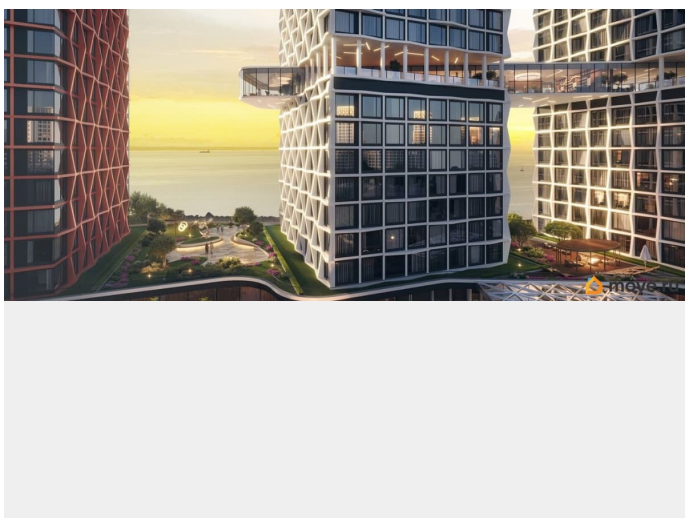

Подземный паркинг с двухуровневым хранением на 552 авто, еще 88 мест на открытой автостоянке ELEMENT создаёт инновационные жилые и коммерческие объекты в Санкт-Петербурге и Москве, которые устанавливают новые стандарты эффективной жизни в мегаполисах.