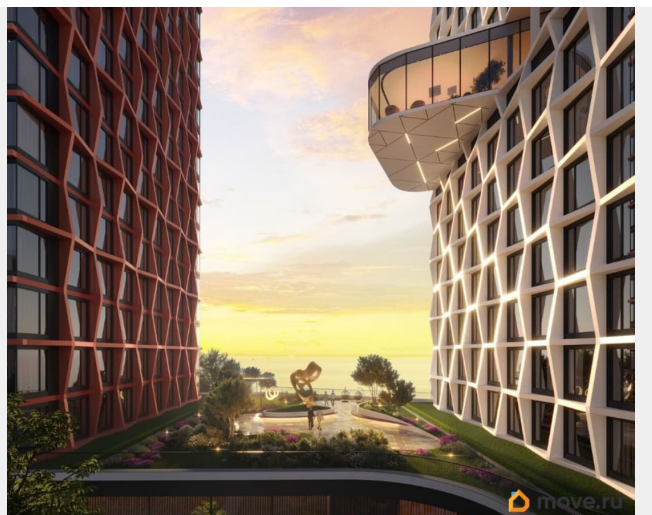

Подземный паркинг с двухуровневым хранением на 552 авто, еще 88 мест на открытой автостоянке ELEMENT создаёт инновационные жилые и коммерческие объекты в Санкт-Петербурге и Москве, которые устанавливают новые стандарты эффективной жизни в мегаполисах.