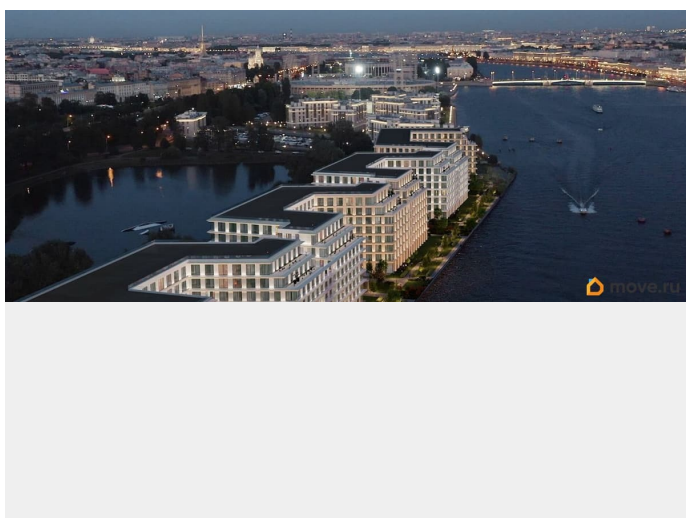

5 СЕКЦИЯ
4 ЭТАЖ

move.ru