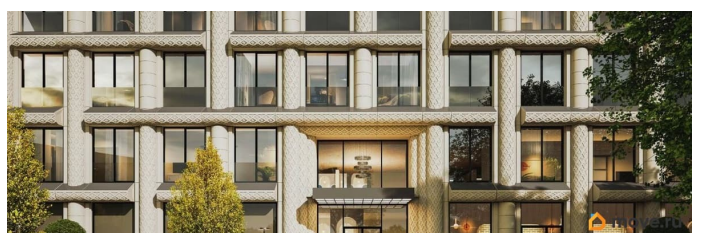

5 СЕКЦИЯ
4 ЭТАЖ

move.ru