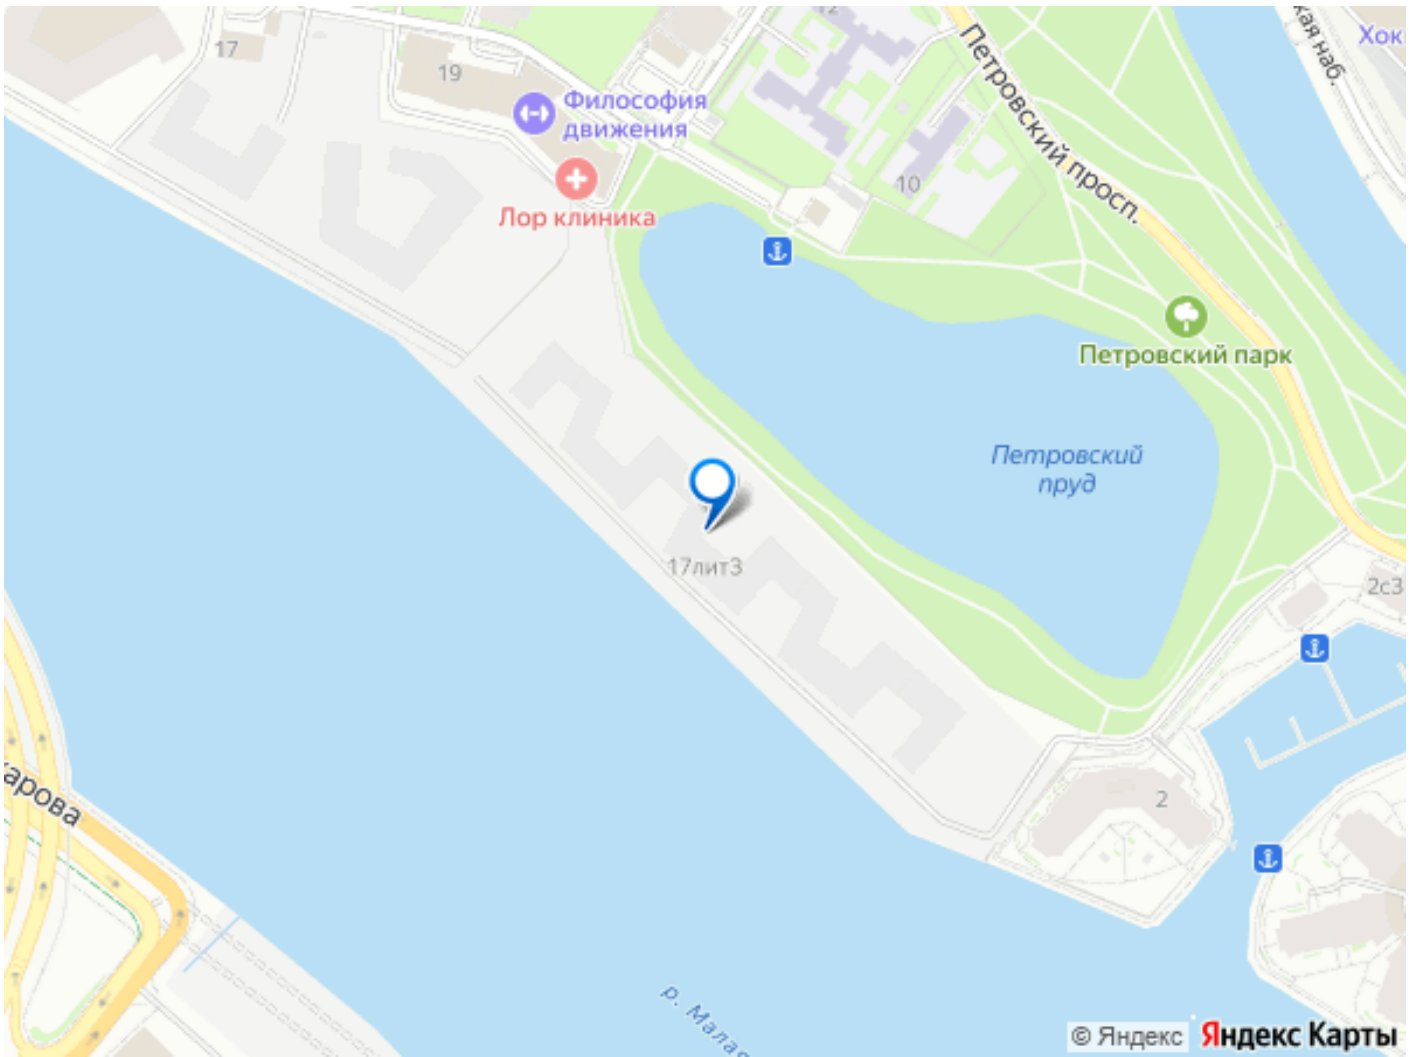

Move.ru - вся недвижимость России