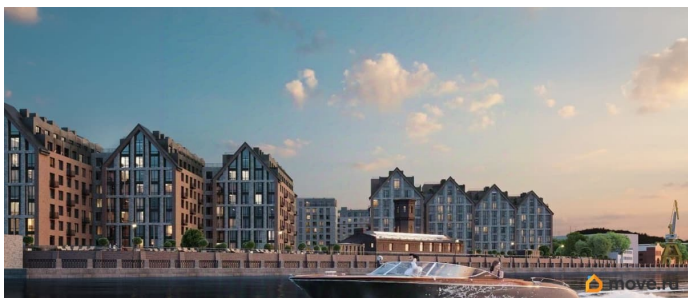

Описание

Продаётся 1-комнатная квартира в строящемся доме (Корпус 2), срок сдачи: I-кв. 2029, общей площадью 40.26 кв.м., на 10 этаже. Новый жилой комплекс «Остров первых» от застройщика «ГК Fizika Development» расположен по адресу: г. Санкт-Петербург, Перевозная улица